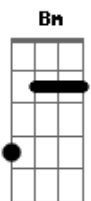

© ukulele-chords.com

© ukulele-chords.com