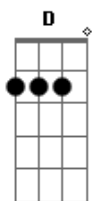

Tom: D

É melhor pra nós dois

Ritmo: V/V/V/V /V/V/V V/V/V

Bm
Não quero mais ficar pensando em você **A**
Eu tenho muito medo, medo de sofrer **E**
Você me olha de um jeito que eu passo mal **G**
Bm
To viajando a horas em sua fotografia **A**
A noite ta passando amanhecendo o dia **E**
Por isso estou dizendo isso não vai rolar **G**
D
To te lembrando tanto você nem imagina **A**
Já comecei a te escrever em meus versos e rimas **Em**
Por isso eu to caindo fora antes de apaixonar **G A**
D
Se eu me entregar eu vou chorar depois **A**
Ha muito tempo eu não me apego a um novo amor **Em**
O envolvimento vem com o tempo **Bm**
E o tempo pode machucar **A G A**
D
Se eu me entregar eu vou morrer de amor **A**
Eu me imagino te perdendo amanhã ou depois **Em**
Sei muito bem o quanto dói um amor forte acabar **Bm A**
Bm

D
To te lembrando tanto você nem imagina **A**
Já comecei a te escrever em meus versos e rimas **Em**
Por isso eu to caindo fora antes de apaixonar **G A**
D
Se eu me entregar eu vou chorar depois **A**
Ha muito tempo eu não me apego a um novo amor **Em**
O envolvimento vem com o tempo **Bm**
E o tempo pode machucar **A G A**
D
Se eu me entregar eu vou morrer de amor **A**
Eu me imagino te perdendo amanhã ou depois **Em**
Sei muito bem o quanto dói um amor forte acabar **Bm A**
D
Se eu me entregar eu vou chorar depois **A**
Ha muito tempo eu não me apego a um novo amor **Em**
O envolvimento vem com o tempo **Bm**
E o tempo pode machucar **A G A**
D
Se eu me entregar eu vou morrer de amor **A**
Eu me imagino te perdendo amanhã ou depois **Em**
Sei muito bem o quanto dói um amor forte acabar **Bm A**
Bm
É melhor pra nós dois

Acordes