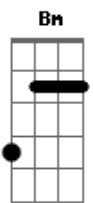

© ukulele-chords.com