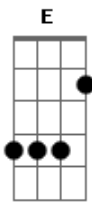

© ukulele-chords.com