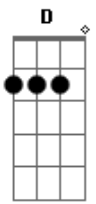

Tom: **D**

É melhor pra nós dois

Ritmo: V/V/V/V /V/V/V V/V/V

Bm
Não quero mais ficar pensando em você **A**
Eu tenho muito medo, medo de sofrer **E**
Você me olha de um jeito que eu passo mal **G**
Bm
To viajando a horas em sua fotografia **A**
A noite ta passando amanhecendo o dia **E**
Por isso estou dizendo isso não vai rolar **G**
D
To te lembrando tanto você nem imagina **A**
Já comecei a te escrever em meus versos e rimas **Em**
Por isso eu to caindo fora antes de apaixonar **G A**
D
Se eu me entregar eu vou chorar depois **A**
Ha muito tempo eu não me apego a um novo amor **Em**
O envolvimento vem com o tempo **Bm**
E o tempo pode machucar **A G A**
D
Se eu me entregar eu vou morrer de amor **A**
Eu me imagino te perdendo amanhã ou depois **Em**
Sei muito bem o quanto dói um amor forte acabar **Bm A**
Bm

D
To te lembrando tanto você nem imagina **A**
Já comecei a te escrever em meus versos e rimas **Em**
Por isso eu to caindo fora antes de apaixonar **G A**
D
Se eu me entregar eu vou chorar depois **A**
Ha muito tempo eu não me apego a um novo amor **Em**
O envolvimento vem com o tempo **Bm**
E o tempo pode machucar **A G A**
D
Se eu me entregar eu vou morrer de amor **A**
Eu me imagino te perdendo amanhã ou depois **Em**
Sei muito bem o quanto dói um amor forte acabar **Bm A**
D
Se eu me entregar eu vou chorar depois **A**
Ha muito tempo eu não me apego a um novo amor **Em**
O envolvimento vem com o tempo **Bm**
E o tempo pode machucar **A G A**
D
Se eu me entregar eu vou morrer de amor **A**
Eu me imagino te perdendo amanhã ou depois **Em**
Sei muito bem o quanto dói um amor forte acabar **Bm A**
Bm
É melhor pra nós dois

Acordes

© ukulele-chords.com