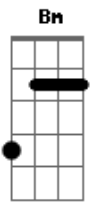

© ukulele-chords.com