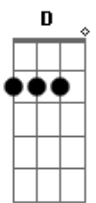

Tom: D

É melhor pra nós dois

Ritmo: V/V/V/V /V/V/V V/V/V

Bm
Não quero mais ficar pensando em você **A**
Eu tenho muito medo, medo de sofrer **E**
Você me olha de um jeito que eu passo mal **G**
Bm
To viajando a horas em sua fotografia **A**
A noite ta passando amanhecendo o dia **E**
Por isso estou dizendo isso não vai rolar **G**
D
To te lembrando tanto você nem imagina **A**
Já comecei a te escrever em meus versos e rimas **Em**
Por isso eu to caindo fora antes de apaixonar **G A**
D
Se eu me entregar eu vou chorar depois **A**
Ha muito tempo eu não me apego a um novo amor **Em**
O envolvimento vem com o tempo **Bm**
E o tempo pode machucar **A G A**
D
Se eu me entregar eu vou morrer de amor **A**
Eu me imagino te perdendo amanhã ou depois **Em**
Sei muito bem o quanto dói um amor forte acabar **Bm A**
Bm

D
To te lembrando tanto você nem imagina **A**
Já comecei a te escrever em meus versos e rimas **Em**
Por isso eu to caindo fora antes de apaixonar **G A**
D
Se eu me entregar eu vou chorar depois **A**
Ha muito tempo eu não me apego a um novo amor **Em**
O envolvimento vem com o tempo **Bm**
E o tempo pode machucar **A G A**
D
Se eu me entregar eu vou morrer de amor **A**
Eu me imagino te perdendo amanhã ou depois **Em**
Sei muito bem o quanto dói um amor forte acabar **Bm A**
D
Se eu me entregar eu vou chorar depois **A**
Ha muito tempo eu não me apego a um novo amor **Em**
O envolvimento vem com o tempo **Bm**
E o tempo pode machucar **A G A**
D
Se eu me entregar eu vou morrer de amor **A**
Eu me imagino te perdendo amanhã ou depois **Em**
Sei muito bem o quanto dói um amor forte acabar **Bm A**
Bm
É melhor pra nós dois

Acordes

© ukulele-chords.com