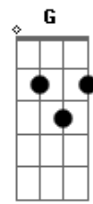

© ukulele-chords.com