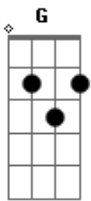

Kleo Dibah & Rafael - I Love You

Tom: G

Solo:

G C D
Descobri, Viajei sem pensar,
G C D
Imaginei sonhei um dia te amar,
G C D
Tua boca e teu sorriso,
G C D
Pra ser feliz é disso que eu preciso

G C D
I love you, i love you
G C D
I love you, i love you
G C D
I love you, i love you
G C D
I love you, i love you

G C D
Foi de repente o q aconteceu,
G C D
Sem perceber o meu olhar cruzou com o teu
G C D
Perdi o ar preciso respirar
G C D

Perdi o chão como vou caminhar

G C D
I love you, i love you
G C D
I love you, i love you
G C D
I love you, i love you
G C D
I love you, i love you
Solo:

Am C
Com vc não tenho mais segredos,
G
Aprendi a perder todos os medos,
Am C
No começo era só amizade,
D
Agora carinho, amor e felicidade

G C D
I love you, i love you
G C D
I love you, i love you
G C D
I love you, i love you
G C D
I love you, i love you

Acordes

© ukulele-chords.com