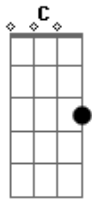

© ukulele-chords.com