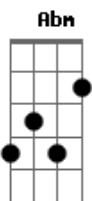

© ukulele-chords.com