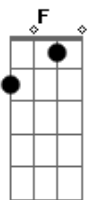

Kleo Dibah e Rafael - Me Beija

Tom: F

Intro: 2x: F C Gm Bb

Você é tão difícil
Gm C Bb F
Insiste em viver do erro que te faz sofrer
C
Isso é um desperdício.
Gm Bb Dm
Ficar se desmanchando em lágrimas sem merecer.
Am Bb
Te vejo na balada um tanto abalada sem falar com
ninguém.
F C
Ah se eu pudesse,
Gm Am Bb
Se eu pudesse ter a chance de ser seu namorado..
C
Ia te fazer bem.
F C
Me beija amor,
Gm Bb
Devolva o brilho dos teus olhos.
Eu disse,
F C
Me beija amor,
Gm Bb
Traga de volta os teus sonhos.
Dm Am
Eu quero que me beija amor,
Bb
E abra logo o teu sorriso.
F C
Me beija amor,
Gm Am Bb
E deixa eu te fazer feliz e viver em outros planos..
C
Feitos pra nós dois.

Intro: F C Gm Bb

Você é tão difícil
F C Gm Bb F
Persiste no erro passado assim você vai morrer ,
C
Mas parece um vício.
Gm Bb Dm
Ficar se derramando em lágrimas sem merecer.
Am
Te vejo na balada
Bb F
Está sempre tão deslocada não fica com ninguém
C
Ah se você me desse,
Gm Am Bb
Me desse assim mesmo uma chance de um novo romance..
C
Pra eu te curar meu bem.
F C
Me beija amor,
Gm Bb
Devolva o brilho dos teus olhos.
F C
Eu disse, me beija amor,
Gm Bb
Traga de volta os teus sonhos.
Dm Am
Eu quero que me beija amor,
Bb
E abra logo o teu sorriso.
F C
Me beija amor,
Gm Am Bb
E deixa eu te fazer feliz e viver em outros planos..
C
Feitos pra nós dois. (Refrão - 2x) (Introdução)

Acordes

© ukulele-chords.com