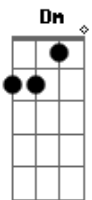

© ukulele-chords.com