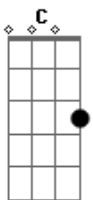

© ukulele-chords.com