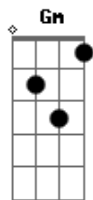

© ukulele-chords.com