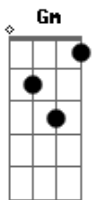

© ukulele-chords.com