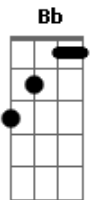

© ukulele-chords.com