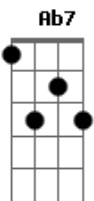

© ukulele-chords.com