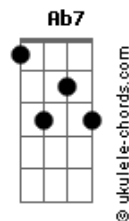

Kleitton e Kledir - Um Certo Capitão Rodrigo

tom:
 A
 Cm7 Fm
 Y mientras que tomo un trago
 F Cm7
 Me acuerdo haver conocido
 Cm Bb7
 Um certo Capitão Rodrigo
 Ab7 Gm7
 Não guardava medo en su corazón

(G7 Cm7)
 Cm7 Fm
 No fio de uma espada
 F Cm7
 Viver valia nada
 Cm Bb7
 Um certo Capitão Rodrigo
 Ab7 Gm7
 Que trazia morte no seu coração.

Acordes

(G7 Cm7)
 Cm7 Fm
 Beleza que se repara
 F Cm7
 Na cara de um bandido
 Cm Bb7
 Um certo Capitão Rodrigo
 Ab7 Gm7
 Tinha os olhos claros como a luz do sol.
 (G7 Cm7)
 Cm7 Fm
 Y mientras que tomo un trago
 F Cm7
 No venga hablar de penas
 Cm Bb7
 Um certo Capitão Rodrigo
 Ab7 Gm7
 Se fué más temprano que el nascer del sol.