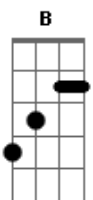

D C B Em D C
(Ar, Ar, Ar) (Ar, Ar,Ar)

B Em
Eu sou nuvem passageira
C B Em
Que com o vento se vai
C B Em
Eu sou como um cristal bonito
C B Em
Que se quebra quando cai

Acordes

© ukulele-chords.com

© ukulele-chords.com