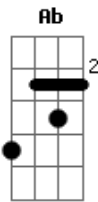

© ukulele-chords.com