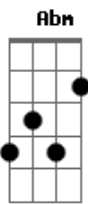

© ukulele-chords.com