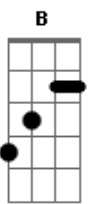

© ukulele-chords.com

© ukulele-chords.com