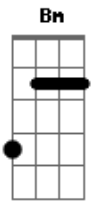

© ukulele-chords.com