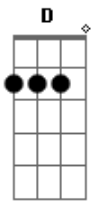

© ukulele-chords.com