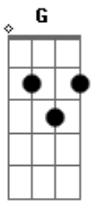

Klebinho Neyver - Sou Campeão

Tom: G
Intro: G C
G C

G C
Sigo / com o meu jesus
G C
Ando / com ele na luz
G Bm
Ele é o meu amigo
C G
E sempre ele me livra do perigo.
G C
Ele é quem cuida de me
G C
Eu sou quem confia nele
G Bm

Jesus é o nome dele
C G
Certamente um dia irei mora com ele.

C D G C
Ele me chamou sou invencível e ninguém
Bm C C Bm
Pode me calar a arma que eu tenho
G C G C
É meu louvor é meu louvor

Am D C
Sou invencível e sou ungido pra matar leão
Am D
O gigante apareceu mais já vai pro chão
C Am C G
Sou campeãããã

Acordes

© ukulele-chords.com