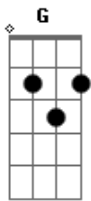

Klebinho Neyver - Me Escolheu

Tom: C
Intro: C Dm G C

G Dm
Sou outra pessoa sou sim
C F C
mudei meu coração / Jesus cuidou de me
G
transformou a minha vida
Dm
curou todas feridas
C
me deu forças pra andar
F C
e nessa estrada sempre vou continuar
G C G C

eu não vou parar / de levar a cruz
Am G C Am C
vou fazer a minha parte pra ir encontrar Jesus

G Dm
Jesus sempre me amo e sempre vai me amar
G
esse amor tão grande nunca vai esfriar
Dm C
me tirou da lama e pôs pra o adorar

C Dm
Fui bastante iludido pelo que o mundo diz
G
acreditei de mais e nada realizo
C G
mais jesus me escolheu pra ser adorado oh

Acordes

© ukulele-chords.com

© ukulele-chords.com

© ukulele-chords.com

© ukulele-chords.com