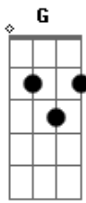

Klebinho Neyver - Me Escolheu

Tom: C
Intro: C Dm G C

G Dm
Sou outra pessoa sou sim
C F C
mudei meu coração / Jesus cuidou de me
G
transformou a minha vida
Dm
curou todas feridas
C
me deu forças pra andar
F C
e nessa estrada sempre vou continuar
G C G C

eu não vou parar / de levar a cruz
Am G C Am C
vou fazer a minha parte pra ir encontrar Jesus

G Dm
Jesus sempre me amo e sempre vai me amar
G
esse amor tão grande nunca vai esfriar
Dm C
me tirou da lama e pôs pra o adorar

C Dm
Fui bastante iludido pelo que o mundo diz
G
acreditei de mais e nada realizo
C G
mais jesus me escolheu pra ser adorado oh

Acordes

© ukulele-chords.com

© ukulele-chords.com

© ukulele-chords.com

© ukulele-chords.com