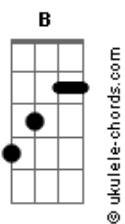

Kleberiano - Chupacu

tom:

Intro: **Bm**

Então eu abri a minha porta
E fui no quintal averiguar
Eu não tenho medo de bandido
Se for um ladrão, eu vou matar

[Primeira Parte]

[Riff 1]
Ele anda à noite na floresta
Tentando encontrar alguma brecha
Para invadir sua casinha
E abocanhar sua bundinha

Ele caminha todo torto
O seu rosto parece um aborto
Sua cabeça é de algodão **B Db**
Se der mole, pega o seu botão

[Refrão]

B D Db D B
Ele vai abocanhar seu cu

B D Db D B
O nome dele é chupacu

B D Db B
Ele vai correr atrás de tu

B D Db D B
O nome dele é chupacu

(**B A G**)
(**B A G A**)

[Segunda Parte]

[Riff 1]
No meio da noite eu acordei
E uma coisa estranha eu escutei
Um barulho bem no meu quintal
Será que é algum animal?

Acordes

[Riff 2]
Foi aí que ele apareceu
E a minha perna estremeceu
Ele veio em minha direção **B Db**

O chupacu quer o meu botão

[Refrão]

B D Db D B
Ele vai abocanhar meu cu

B D Db D B
O nome dele é chupacu

B D Db D B
Ele já abocanhou meu cu