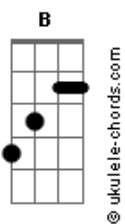

Kleberiano - Chupacu

tom:

Intro: **Bm**

Então eu abri a minha porta
 E fui no quintal averiguar
 Eu não tenho medo de bandido
 Se for um ladrão, eu vou matar

[Primeira Parte]

[Riff 1]
 Ele anda à noite na floresta
 Tentando encontrar alguma brecha
 Para invadir sua casinha
 E abocanhar sua bundinha

Ele caminha todo torto
 O seu rosto parece um aborto
 Sua cabeça é de algodão **B Db**
 Se der mole, pega o seu botão

[Refrão]

B D Db D B
 Ele vai abocanhar seu cu

B D Db D B
 O nome dele é chupacu

B D Db B
 Ele vai correr atrás de tu

B D Db D B
 O nome dele é chupacu

(**B A G**)
 (**B A G A**)

[Segunda Parte]

[Riff 1]
 No meio da noite eu acordei
 E uma coisa estranha eu escutei
 Um barulho bem no meu quintal
 Será que é algum animal?

Acordes

[Riff 2]

Foi aí que ele apareceu
 E a minha perna estremeceu
 Ele veio em minha direção **B Db**
 O chupacu quer o meu botão

[Refrão]

B D Db D B
 Ele vai abocanhar meu cu

B D Db D B
 O nome dele é chupacu