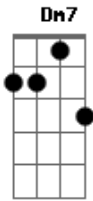

Kleber Tayrone - Quando Rola o Sentimento

Tom: F
Intro: Dm7 C

Dm7 C Dm7 C
 Quem cresce vê a vida passar rápido
 Dm7 C Dm7 C
 Cansei de ver a vida sob seus sapatos
 G7
 C
 Uma caixa preta não se sabe o seus segredos
 G7
 C
 Um carro que passa sempre a me olhar
 Dm7 C Dm7 C
 Ninguém sabe essa estrada onde vai dar
 Dm7 C Dm7 C G7

A porta está trancada eu só queria entrar
 Am (Am, A#m, G7)
 A escuridão da noite pede licença para passar
 G7
 Sempre de manhã quando você chegar

 Cm7 Dm7 Gm7
 A distância mete medo
 Cm7 Dm7 Gm7
 Quando rola o sentimento
 Cm7 Dm7 Gm7
 Eu não conheço os seus segredos

 Cm7 Dm7 Gm7 (Cm7 Dm7)
 Estou esperando pra voltar

Acordes

© ukulele-chords.com

© ukulele-chords.com

© ukulele-chords.com

© ukulele-chords.com

© ukulele-chords.com

© ukulele-chords.com