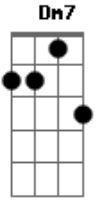

Kleber Tayrone - Quando Rola o Sentimento

Tom: F
Intro: Dm7 C

Dm7 C Dm7 C
 Quem cresce vê a vida passar rápido
 Dm7 C Dm7 C
 Cansei de ver a vida sob seus sapatos
 G7
 C
 Uma caixa preta não se sabe o seus segredos
 G7
 Um carro que passa sempre a me olhar
 Dm7 C Dm7 C
 Ninguém sabe essa estrada onde vai dar
 Dm7 C Dm7 C G7

A porta está trancada eu só queria entrar
 Am (Am, A#m, G7)
 A escuridão da noite pede licença para passar
 G7
 Sempre de manhã quando você chegar

 Cm7 Dm7 Gm7
 A distância mete medo
 Cm7 Dm7 Gm7
 Quando rola o sentimento
 Cm7 Dm7 Gm7
 Eu não conheço os seus segredos

 Cm7 Dm7 Gm7 (Cm7 Dm7)
 Estou esperando pra voltar

Acordes

© ukulele-chords.com

© ukulele-chords.com

© ukulele-chords.com

© ukulele-chords.com

© ukulele-chords.com

© ukulele-chords.com