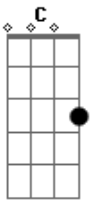

Kleber Tayrone - Quando Rola o Sentimento

Tom: F
Intro: Dm7 C

Dm7 C Dm7 C
 Quem cresce vê a vida passar rápido
 Dm7 C Dm7 C
 Cansei de ver a vida sob seus sapatos
 G7
 C
 Uma caixa preta não se sabe o seus segredos
 G7
 Um carro que passa sempre a me olhar
 Dm7 C Dm7 C
 Ninguém sabe essa estrada onde vai dar
 Dm7 C Dm7 C G7

A porta está trancada eu só queria entrar
 Am (Am, A#m, G7)
 A escuridão da noite pede licença para passar
 G7
 Sempre de manhã quando você chegar

 Cm7 Dm7 Gm7
 A distância mete medo
 Cm7 Dm7 Gm7
 Quando rola o sentimento
 Cm7 Dm7 Gm7
 Eu não conheço os seus segredos

 Cm7 Dm7 Gm7 (Cm7 Dm7)
 Estou esperando pra voltar

Acordes

© ukulele-chords.com

© ukulele-chords.com

© ukulele-chords.com

© ukulele-chords.com

© ukulele-chords.com

© ukulele-chords.com