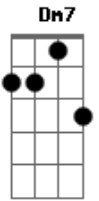

Kleber Tayrone - Quando Rola o Sentimento

Tom: F
Intro: Dm7 C

Dm7 C Dm7 C
 Quem cresce vê a vida passar rápido
 Dm7 C Dm7 C
 Cansei de ver a vida sob seus sapatos
 G7
 C
 Uma caixa preta não se sabe o seus segredos
 G7
 Um carro que passa sempre a me olhar
 Dm7 C Dm7 C
 Ninguém sabe essa estrada onde vai dar
 Dm7 C Dm7 C G7

A porta está trancada eu só queria entrar
 Am (Am, A#m, G7)
 A escuridão da noite pede licença para passar
 G7
 Sempre de manhã quando você chegar

 Cm7 Dm7 Gm7
 A distância mete medo
 Cm7 Dm7 Gm7
 Quando rola o sentimento
 Cm7 Dm7 Gm7
 Eu não conheço os seus segredos

 Cm7 Dm7 Gm7 (Cm7 Dm7)
 Estou esperando pra voltar

Acordes

© ukulele-chords.com

© ukulele-chords.com

© ukulele-chords.com

© ukulele-chords.com

© ukulele-chords.com

© ukulele-chords.com