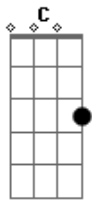

Kleber Tayrone - Quando Rola o Sentimento

Tom: F
Intro: Dm7 C

Dm7 C Dm7 C
 Quem cresce vê a vida passar rápido
 Dm7 C Dm7 C
 Cansei de ver a vida sob seus sapatos
 G7
 C
 Uma caixa preta não se sabe o seus segredos
 G7
 C
 Um carro que passa sempre a me olhar
 Dm7 C Dm7 C
 Ninguém sabe essa estrada onde vai dar
 Dm7 C Dm7 C G7

A porta está trancada eu só queria entrar
 Am (Am, A#m, G7)
 A escuridão da noite pede licença para passar
 G7
 Sempre de manhã quando você chegar

 Cm7 Dm7 Gm7
 A distância mete medo
 Cm7 Dm7 Gm7
 Quando rola o sentimento
 Cm7 Dm7 Gm7
 Eu não conheço os seus segredos

 Cm7 Dm7 Gm7 (Cm7 Dm7)
 Estou esperando pra voltar

Acordes

© ukulele-chords.com

© ukulele-chords.com

© ukulele-chords.com

© ukulele-chords.com

© ukulele-chords.com

© ukulele-chords.com