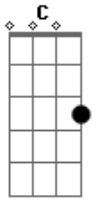

Kleber Tayrone - Quando Rola o Sentimento

Tom: F
Intro: Dm7 C

Dm7 C Dm7 C
 Quem cresce vê a vida passar rápido
 Dm7 C Dm7 C
 Cansei de ver a vida sob seus sapatos
 G7
 C
 Uma caixa preta não se sabe o seus segredos
 G7
 Um carro que passa sempre a me olhar
 Dm7 C Dm7 C
 Ninguém sabe essa estrada onde vai dar
 Dm7 C Dm7 C G7

A porta está trancada eu só queria entrar
 Am (Am, A#m, G7)
 A escuridão da noite pede licença para passar
 G7
 Sempre de manhã quando você chegar

 Cm7 Dm7 Gm7
 A distância mete medo
 Cm7 Dm7 Gm7
 Quando rola o sentimento
 Cm7 Dm7 Gm7
 Eu não conheço os seus segredos

 Cm7 Dm7 Gm7 (Cm7 Dm7)
 Estou esperando pra voltar

Acordes

© ukulele-chords.com

© ukulele-chords.com

© ukulele-chords.com

© ukulele-chords.com

© ukulele-chords.com

© ukulele-chords.com