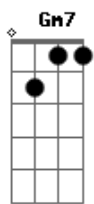

© ukulele-chords.com