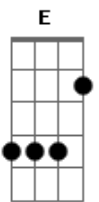

Kleber Tayrone - Pra Vê o Dia Passar

Tom: **A**
Intro: **E Fm A Fm E**

E
Nós somos feitos um pro outro
Fm
Como o azul e o amarelo
A Fm
A luz que ilumina a rua
A E
Quando você passa quase nua
E
Espero que esse novo dia
Fm
Venha cheio de magia
A Fm
A luz que ilumina a rua
A E

Quando você passa quase nua

Gm7 Fm7
O vento trás um novo sonho
Gm7
As ondas me levam
Fm7
Pro futuro
E
Eu quero ficar
Bm
A tarde inteira
A
E sonhar
E
Pra vê o dia passar

Acordes

© ukulele-chords.com

© ukulele-chords.com