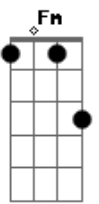

Kleber Tayrone - Pra Vê o Dia Passar

Tom: **A**
Intro: **E Fm A Fm E**

E
Nós somos feitos um pro outro
Fm
Como o azul e o amarelo
A Fm
A luz que ilumina a rua
A E
Quando você passa quase nua
E
Espero que esse novo dia
Fm
Venha cheio de magia
A Fm
A luz que ilumina a rua
A E

Quando você passa quase nua

Gm7 Fm7
O vento trás um novo sonho
Gm7
As ondas me levam
Fm7
Pro futuro
E
Eu quero ficar
Bm
A tarde inteira
A
E sonhar
E
Pra vê o dia passar

Acordes

© ukulele-chords.com

© ukulele-chords.com