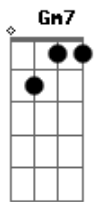

© ukulele-chords.com