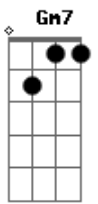

© ukulele-chords.com