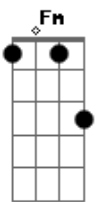

Kleber Tayrone - Pra Vê o Dia Passar

Tom: **A**
Intro: **E Fm A Fm E**

E
Nós somos feitos um pro outro
Fm
Como o azul e o amarelo
A Fm
A luz que ilumina a rua
A E
Quando você passa quase nua
E
Espero que esse novo dia
Fm
Venha cheio de magia
A Fm
A luz que ilumina a rua
A E

Quando você passa quase nua

Gm7 Fm7
O vento trás um novo sonho
Gm7
As ondas me levam
Fm7
Pro futuro
E
Eu quero ficar
Bm
A tarde inteira
A
E sonhar
E
Pra vê o dia passar

Acordes

© ukulele-chords.com

© ukulele-chords.com