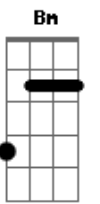

© ukulele-chords.com