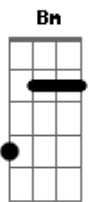

© ukulele-chords.com