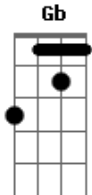

ukulele-chords.com