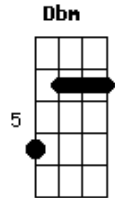

© ukulele-chords.com

ukulele-chords.com