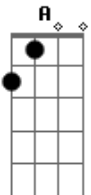

© ukulele-chords.com

© ukulele-chords.com