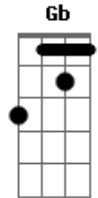

© ukulele-chords.com