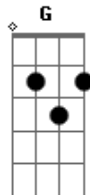

© ukulele-chords.com