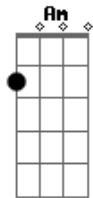

Kleber Sampaio - Como um Blues Antigo

Tom: **A**

Intro: dução

Repete 2x

E
Eu simplesmente não faço idéia
A **D**
De como eu cheguei aqui
E
E **D** **A** **E**
E de outra forma, fico a espera de quando poder sair
D **A**
Alguém me disse um dia
E
Que é assim
D **A** **E**
A gente não sabe o início, nem o fim
E **D** **A** **E**
Todos os dias vejo as imagens de gente que vai e vem
E **D**
E de outra forma como eu me sinto
A **E**
Não sabem de nada também
D **A** **E**
Todos no mesmo trem pra algum lugar
D **A**
E a cada estação que passa
A
Maior a chance de desembarcar

Refrão

E **A**
Deixa que esse trem siga essa viagem
E **A**
Leve a esperança dentro da bagagem
E **D**
Faça alguns amigos no caminho, curta a paisagem
G
Sinta como um blues antigo
(Repete 2x o refrão)
Frase do final do refrão

A **Am** **E** **Dbm**
Escute a Melodia que é tocada ao seu redor
Gb **Am**
E deixa que o maquinista siga o roteiro
Am
Ele sabe o que é melhor

E **A**
Deixa que esse trem siga essa viagem
E **A**
Leve a esperança dentro da bagagem
E **D**
Faça alguns amigos no caminho, curta a paisagem
G
Sinta como um blues antigo
(Repete 2x o refrão) **E** final sustenta em **E**

Acordes