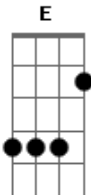

Kleber Sampaio - Como um Blues Antigo

Tom: **A**

Intro: dução

Repete 2x

E **D**
Eu simplesmente não faço idéia
A **E**
De como eu cheguei aqui
E **D** **A** **E**
E de outra forma, fico a espera de quando poder sair
D **A**
Alguém me disse um dia
E
Que é assim
D **A** **E**
A gente não sabe o início, nem o fim
E **D** **A** **E**
Todos os dias vejo as imagens de gente que vai e vem
E **D**
E de outra forma como eu me sinto
A **E**
Não sabem de nada também
D **A** **E**
Todos no mesmo trem pra algum lugar
D **A**
E a cada estação que passa
A
Maior a chance de desembarcar

Refrão

E **A**
Deixa que esse trem siga essa viagem
E **A**
Leve a esperança dentro da bagagem
E **D**
Faça alguns amigos no caminho, curta a paisagem
G
Sinta como um blues antigo
(Repete 2x o refrão)
Frase do final do refrão

A **Am** **E** **Dbm**
Escute a Melodia que é tocada ao seu redor
Gb **Am**
E deixa que o maquinista siga o roteiro
Am
Ele sabe o que é melhor

E **A**
Deixa que esse trem siga essa viagem
E **A**
Leve a esperança dentro da bagagem
E **D**
Faça alguns amigos no caminho, curta a paisagem
G
Sinta como um blues antigo
(Repete 2x o refrão) **E** final sustenta em E

Acordes

© ukulele-chords.com

© ukulele-chords.com

© ukulele-chords.com

© ukulele-chords.com

© ukulele-chords.com

ukulele-chords.com

© ukulele-chords.com