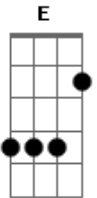

© ukulele-chords.com