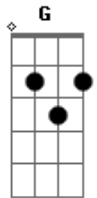

Kleber Sampaio - Como um Blues Antigo

Tom: **A**

Intro: dução

Repete 2x

E **D**
Eu simplesmente não faço idéia

A **E**
De como eu cheguei aqui

E **D** **A** **E**
E de outra forma, fico a espera de quando poder sair

D **A**
Alguém me disse um dia

E
Que é assim

D **A** **E**
A gente não sabe o início, nem o fim

E **D** **A** **E**
Todos os dias vejo as imagens de gente que vai e vem

E **D**
E de outra forma como eu me sinto

A **E**
Não sabem de nada também

D **A** **E**
Todos no mesmo trem pra algum lugar

D **A**
E a cada estação que passa

A
Maior a chance de desembarcar

Refrão

E **A**
Deixa que esse trem siga essa viagem

E **A**
Leve a esperança dentro da bagagem

E **D**
Faça alguns amigos no caminho, curta a paisagem

G
Sinta como um blues antigo

(Repete 2x o refrão)

Frase do final do refrão

A **Am** **E** **Dbm**
Escute a Melodia que é tocada ao seu redor

Gb **Am**
E deixa que o maquinista siga o roteiro

Am
Ele sabe o que é melhor

E **A**
Deixa que esse trem siga essa viagem

E **A**
Leve a esperança dentro da bagagem

E **D**
Faça alguns amigos no caminho, curta a paisagem

G
Sinta como um blues antigo

(Repete 2x o refrão) **E** final sustenta em E

Acordes

© ukulele-chords.com

© ukulele-chords.com

© ukulele-chords.com

© ukulele-chords.com

© ukulele-chords.com

ukulele-chords.com

© ukulele-chords.com