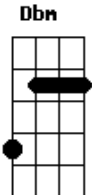

© ukulele-chords.com