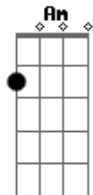

Kleber Sampaio - Como um Blues Antigo

Tom: **A**

Intro: dução

Repete 2x

E **D**
Eu simplesmente não faço idéia
A **E**
De como eu cheguei aqui
E **D** **A** **E**
E de outra forma, fico a espera de quando poder sair
D **A**
Alguém me disse um dia
E
Que é assim
D **A** **E**
A gente não sabe o início, nem o fim
E **D** **A** **E**
Todos os dias vejo as imagens de gente que vai e vem
E **D**
E de outra forma como eu me sinto
A **E**
Não sabem de nada também
D **A** **E**
Todos no mesmo trem pra algum lugar
D **A**
E a cada estação que passa
A
Maior a chance de desembarcar

Refrão

E **A**
Deixa que esse trem siga essa viagem
E **A**
Leve a esperança dentro da bagagem
E **D**
Faça alguns amigos no caminho, curta a paisagem
G
Sinta como um blues antigo
(Repete 2x o refrão)
Frase do final do refrão

A **Am** **E** **Dbm**
Escute a Melodia que é tocada ao seu redor
Gb **Am**
E deixa que o maquinista siga o roteiro
Am
Ele sabe o que é melhor

E **A**
Deixa que esse trem siga essa viagem
E **A**
Leve a esperança dentro da bagagem
E **D**
Faça alguns amigos no caminho, curta a paisagem
G
Sinta como um blues antigo
(Repete 2x o refrão) **E** final sustenta em E

Acordes