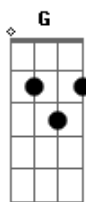

Kleber Novais - Não Valeu

tom:

Intro: Dm Am C G

É que a gente não se amou direito

Pra nós dois um amor sem suor

É até falta de respeito

Eu protesto

Eu acho que a gente deveria ter mais tempo

Com meu corpo em cima do seu

Não valeu, vai ter provar

Eu fazendo gostoso e olhar no meu olho

E dizer que acabou, na hora H

Não valeu, não valeu

Tem que falar que não me ama

Com meu corpo em cima do seu

Não valeu, vai ter provar

Eu fazendo gostoso e olhar no meu olho

E dizer que acabou, na hora H

É só falar

Acordes

© ukulele-chords.com

© ukulele-chords.com

© ukulele-chords.com

© ukulele-chords.com