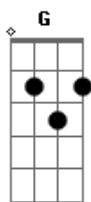

© ukulele-chords.com