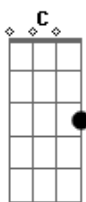

Kleber Novais - Não Valeu

tom:

Intro: Dm Am C G

É que a gente não se amou direito

Pra nós dois um amor sem suor

É até falta de respeito

Eu protesto

Eu acho que a gente deveria ter mais tempo

Com meu corpo em cima do seu

Não valeu, vai ter provar

Eu fazendo gostoso e olhar no meu olho

E dizer que acabou, na hora H

Não valeu, não valeu

Tem que falar que não me ama

Com meu corpo em cima do seu

Não valeu, vai ter provar

Eu fazendo gostoso e olhar no meu olho

E dizer que acabou, na hora H

É só falar

Acordes

© ukulele-chords.com

© ukulele-chords.com

© ukulele-chords.com

© ukulele-chords.com