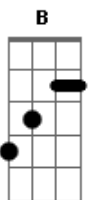

© ukulele-chords.com