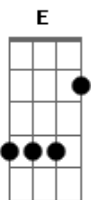

© ukulele-chords.com