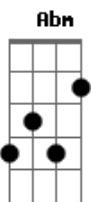

© ukulele-chords.com