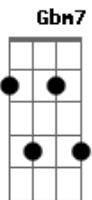

© ukulele-chords.com