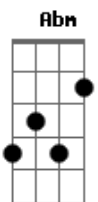

© ukulele-chords.com