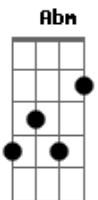

© ukulele-chords.com