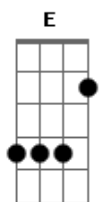

Kleber Lucas - Nova criatura

Tom: E

Intro 2x: B Gb A E

B Gb
a minha vida é tua vida (é sua vida)
A E
Tudo que sou é totalmente teu Senhor
B Gb
O meu presente e meu futuro te entreguei
A E
E o meu passado afoguei
B Gb
No mar do esquecimento do Senhor
A E
Nova criatura eu sou, nova criatura

B Gb
Eu não sou tudo o que você precisa,
A E
Ainda não sou tudo aquilo que eu queria ser
B Gb

Mais uma coisa eu sou, não abro mão não,
A E
Nova criatura sou, nova criatura

B Gb Abm E B (2x)
Ah! eu sou nova criatura, nova criatura eu sou

(Intro)
A minha vida...

B Gb Abm E
Ah! aquele que está em Cristo já morreu pro mundo
B Gb Abm E
Ah! aquele que está em Cristo vive pra Deus sim

(Refrão)

Interlúdio

Solo da guitarra:

Acordes

© ukulele-chords.com