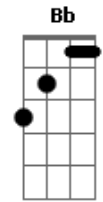

Aadd9
Se uma porta se fecha aqui
Dbm Dadd9
Outras portas se abrem ali
Dbm7 Gbm
Eu preciso aprender mais de Deus
Bm E Gbm
Porque Ele é quem cuida de mim
Bm7 E A Aadd9 A
Deus cuida de mim

[Refrão]

D Aadd9 A
Deus cuida de mim
Dadd9 A
Na sombra das suas asas
Gbm
Deus cuida de mim
Db Gbm
Eu amo a sua casa
Dadd9
E não ando sozinho
A Bm D
Não estou sozinho pois sei
E D
Deus cuida de mim

[Refrão]

E Aadd9 A
Deus cuida de mim
Dadd9 A
Na sombra das suas asas
Gbm
Deus cuida de mim
Db Gbm
Eu amo a sua casa
Dadd9
E não ando sozinho
A Bm
Não estou sozinho pois sei
D A Aadd9
Deus cuida de mim

Acordes

© ukulele-chords.com

(A D)

[Segunda Parte]

Aadd9 E
Se na vida não tenho direção
Gbm7 A
E preciso tomar uma decisão
Dadd9 A Gbm
Eu sei que existe alguém que me ama
Bm E
Ele quer me dar a mão

Aadd9
Se uma porta se fecha aqui
Dbm Dadd9
Outras portas se abrem ali
Dbm7 Gbm
Eu preciso aprender mais de Deus
Bm E Gbm
Porque Ele é quem cuida de mim
Bm7 E A Aadd9
Deus cuida de mim
D
Oh, oh