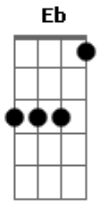

© ukulele-chords.com