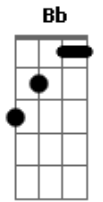

Aadd9
Se uma porta se fecha aqui
Dbm Dadd9
Outras portas se abrem ali
Dbm7 Gbm
Eu preciso aprender mais de Deus
Bm E Gbm
Porque Ele é quem cuida de mim
Bm7 E A Aadd9 A
Deus cuida de mim

[Refrão]

D Aadd9 A
Deus cuida de mim
Dadd9 A
Na sombra das suas asas
Gbm
Deus cuida de mim
Db Gbm
Eu amo a sua casa
Dadd9
E não ando sozinho
A Bm D
Não estou sozinho pois sei
E D
Deus cuida de mim

[Refrão]

E Aadd9 A
Deus cuida de mim
Dadd9 A
Na sombra das suas asas
Gbm
Deus cuida de mim
Db Gbm
Eu amo a sua casa
Dadd9
E não ando sozinho
A Bm
Não estou sozinho pois sei
D A Aadd9
Deus cuida de mim

Acordes

© ukulele-chords.com

(A D)

[Segunda Parte]

Aadd9 E
Se na vida não tenho direção
Gbm7 A
E preciso tomar uma decisão
Dadd9 A Gbm
Eu sei que existe alguém que me ama
Bm E
Ele quer me dar a mão

Aadd9
Se uma porta se fecha aqui
Dbm Dadd9
Outras portas se abrem ali
Dbm7 Gbm
Eu preciso aprender mais de Deus
Bm E Gbm
Porque Ele é quem cuida de mim
Bm7 E A Aadd9
Deus cuida de mim
D
Oh, oh