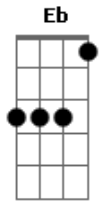

© ukulele-chords.com