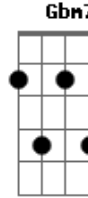

© ukulele-chords.com