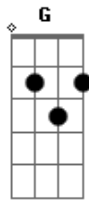

Kleber Lucas - Carvalho de Justiça

Tom: D

D A Bm7 Gbm
O Espírito do Senhor está presente para consolar
G D Em7 A
É Deus com a gente exalando vida forças para caminhar. (2x)
G A Gbm7 Bm7 A

E Ele nos ungiu para pregar libertação
G A Gbm7 Bm7 A
E quebrar cadeias pra restaurar o coração
G A Gbm7 Bm7
E anunciar o ano aceitável do Senhor
G A
Afim de que se chamem (3x)
D
carvalho de justiça.

Acordes

© ukulele-chords.com

© ukulele-chords.com

© ukulele-chords.com

© ukulele-chords.com

© ukulele-chords.com

© ukulele-chords.com

© ukulele-chords.com

© ukulele-chords.com