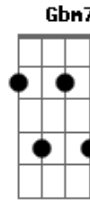

© ukulele-chords.com