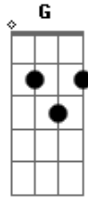

© ukulele-chords.com