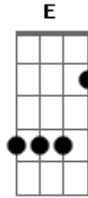

© ukulele-chords.com