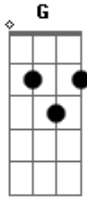

© ukulele-chords.com