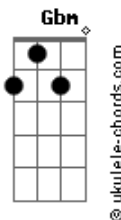

© ukulele-chords.com