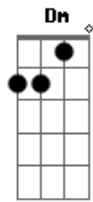

## Acordes

© ukulele-chords.com

© ukulele-chords.com

© ukulele-chords.com

© ukulele-chords.com

© ukulele-chords.com

© ukulele-chords.com

Prostrado eu, quero pedir  
 D  
 Só uma coisa a ti  
 Bm7 E D  
 Enche-me  
 E Bm7 E  
 Ate que não haja mais espaço em mim