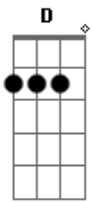

D  
 Mesmo com minha lutas  
 D  
 Meus erros e os meus medos  
 A  
 Filho amado sou  
 Bm7 E D  
 E o que espera de mim  
 E Gbm7 E  
 É arrependimento  
 Bm7 E D  
 E o que espera de mim  
 E Gbm7 E  
 É reconhecimento

## Acordes

© ukulele-chords.com

© ukulele-chords.com

© ukulele-chords.com

© ukulele-chords.com

© ukulele-chords.com

© ukulele-chords.com

Prostrado eu, quero pedir  
 D  
 Só uma coisa a ti  
 Bm7 E D  
 Enche-me  
 E Bm7 E  
 Ate que não haja mais espaço em mim