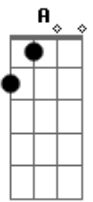

Kleber Felipe - Forjados Pelo Fogo

tom:
Capotraste na 2ª casa
Intro: D A A
D A A

Não pelo que eu faço
Nem pelos resultados
Mas sim por quem eu sou
Mesmo com minha lutas
Meus erros e os meus medos
Filho amado sou
E o que espera de mim
É arrependimento
E o que espera de mim
É reconhecimento

A E
Prostrado eu, quero pedir
D
Só uma coisa a ti
Bm7 E D
Enche-me
E Bm7 E
Ate que não haja mais espaço em mim

D
Não pelo que eu faço
D
Nem pelos resultados
A E
Mas sim por quem eu sou

D
Mesmo com minha lutas
D
Meus erros e os meus medos
A
Filho amado sou
Bm7 E D
E o que espera de mim
E Gbm7 E
É arrependimento
Bm7 E D
E o que espera de mim
E Gbm7 E
É reconhecimento

Acordes

© ukulele-chords.com