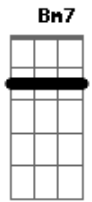

## Acordes

© ukulele-chords.com

© ukulele-chords.com

© ukulele-chords.com

© ukulele-chords.com

© ukulele-chords.com

© ukulele-chords.com

Prostrado eu, quero pedir  
 D  
 Só uma coisa a ti  
 Bm7 E D  
 Enche-me  
 E Bm7 E  
 Ate que não haja mais espaço em mim