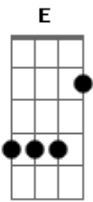

© ukulele-chords.com