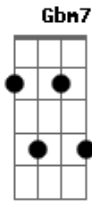

# Kleber Felipe - Forjados Pelo Fogo

tom:  
 Capotraste na 2ª casa  
 Intro: D A A  
 D A A

Não pelo que eu faço  
 Nem pelos resultados  
 Mas sim por quem eu sou  
 Mesmo com minha lutas  
 Meus erros e os meus medos  
 Filho amado sou  
 E o que espera de mim  
 É arrependimento  
 E o que espera de mim  
 É reconhecimento

D  
 Mesmo com minha lutas  
 D  
 Meus erros e os meus medos  
 A  
 Filho amado sou  
 Bm7 E D  
 E o que espera de mim  
 E Gbm7 E  
 É arrependimento  
 Bm7 E D  
 E o que espera de mim  
 E Gbm7 E  
 É reconhecimento

## Acordes

© ukulele-chords.com

© ukulele-chords.com

© ukulele-chords.com

© ukulele-chords.com

© ukulele-chords.com

© ukulele-chords.com

Prostrado eu, quero pedir  
 D  
 Só uma coisa a ti  
 Bm7 E D  
 Enche-me  
 E Bm7 E  
 Ate que não haja mais espaço em mim

A E  
 Prostrado eu, quero pedir  
 D  
 Só uma coisa a ti  
 Bm7 E D  
 Enche-me  
 E Bm7 E  
 Ate que não haja mais espaço em mim  
 ( D E Gbm7 E )

D E Gbm7  
 Estou aqui, oh fogo consumidor  
 E  
 E eu quero ser forjado pelo fogo  
 D E Gbm7  
 Estou aqui, oh fogo consumidor  
 E  
 E eu quero ser forjado pelo fogo  
 D E Gbm7  
 Estou aqui, oh fogo consumidor  
 E  
 E eu quero ser forjado pelo fogo  
 D E Gbm7  
 Estou aqui, oh fogo consumidor  
 E  
 E eu quero ser forjado