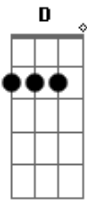

KLB - Só dessa vez

Tom: **A**

Intro: **A D A** (2x)

Não consigo aceitar... **Bm7 D**
Por que não você e eu? **A**
Eu não quero mais ficar **Bm7**
Procurando em seu olhar **D**
O motivo desse adeus **A**
Eu deixei meu coração **Bm7 D**
Por você se apaixonar **A**
No seu beijo me prendi **Bm7**
No seu corpo aprendi **D**

Como é bom se entregar **A**
Só dessa vez, olha pra mim **D A**
Só dessa vez, me diz que sim **D A**
Acreditei no amor **A E Gbm**
Quando você me falou **Gbm D**
Que foi tão bom me encontrar **A Bm7 E**
E sem nenhuma razão **A E Gbm**
Fecha o seu coração **Gbm D**
E diz que agora não dá, não dá **E**

Acordes

© ukulele-chords.com

© ukulele-chords.com

© ukulele-chords.com

© ukulele-chords.com

© ukulele-chords.com