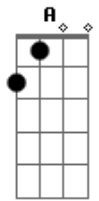

KLB - Só dessa vez

Tom: **A**

Intro: **A D A** (2x)

Não consigo aceitar... **Bm7 D**
Por que não você e eu? **A**
Eu não quero mais ficar **Bm7**
Procurando em seu olhar **D**
O motivo desse adeus **A**
Eu deixei meu coração **Bm7 D**
Por você se apaixonar **A**
No seu beijo me prendi **Bm7**
No seu corpo aprendi **D**

Como é bom se entregar **A**
Só dessa vez, olha pra mim **D A**
Só dessa vez, me diz que sim **D A**
Acreditei no amor **A E Gbm**
Quando você me falou **Gbm D**
Que foi tão bom me encontrar **A Bm7 E**
E sem nenhuma razão **A E Gbm**
Fecha o seu coração **Gbm D**
E diz que agora não dá, não dá **E**

Acordes

© ukulele-chords.com