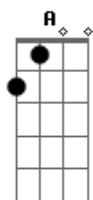

KLB - Só dessa vez

Tom: **A**
Intro: **A D A** (2x)

Não consigo aceitar... **Bm7 D**
Por que não você e eu? **A**
Eu não quero mais ficar **Bm7**
Procurando em seu olhar **D**
O motivo desse adeus **A**
Eu deixei meu coração **Bm7 D**
Por você se apaixonar **A**
No seu beijo me prendi **Bm7**
No seu corpo aprendi **D**

Como é bom se entregar **A**
Só dessa vez, olha pra mim **D A**
Só dessa vez, me diz que sim **D A**
acreditei no amor **A E Gbm**
Quando você me falou **Gbm D**
Que foi tão bom me encontrar **A Bm7 E**
E sem nenhuma razão **A E Gbm**
Fecha o seu coração **Gbm D**
E diz que agora não dá, não dá **E**

Acordes