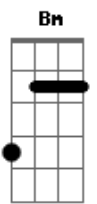

© ukulele-chords.com