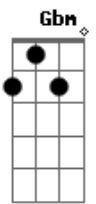

KLB - Quando o Amanhã Chegar

Tom: A
Intro: A E Gbm Dbm D

A E
Não adianta dizer que o amor chegou ao fim
Gbm D
Se ainda pega o telefone pra ligar pra mim
A E
Pra dizer que estar comigo ou não já tanto faz
Gbm D
Então desliga e por deus me deixe em paz
Dbm D
Se nem seu corpo nu já não encontra o meu
Dbm D
Se nosso amor ta vivo então o que morreu?

Refrão

A
Aonde foi morar o céu azul?
E
Fui ao norte você ao sul
Gbm
Aonde foi parar nossa harmonia
D
Se escondeu do sol
Mas jamais do dia
A
Eu sempre acreditei no amor
E
E o futuro é o berço que em bala a dor
Gbm Dbm D
Se não for pra ser pra sempre um vai sofrer
Bm E
Mas tudo volta pro lugar
A
Quando o amanha chegar
(A E D)
A E
Se não era pra ser então porque quer mais?
Gbm D
Pra viver uma vida só de guerra e paz
A E
Posso ate tentar te amar mais uma vez
Gbm D
Só não sei se esqueço tudo o que já me fez

Dbm D
Se é certo ou não vou pagar pra ver
Dbm D
Só dando uma chance pra poder saber

REFRÃO

D E
Quero estar sempre ao seu lado
D E
O que pode dá errado?
A
Aonde foi morar o céu azul?
E
Fui ao norte, não ao sul
Gbm
Aonde foi parar a nossa harmonia?
D
Te escondeu do sol, mas jamas do dia
A
Eu sempre acreditei no amor
E
E o futuro é o berço que embala a dor
Gbm Dbm D
Se não for para ser pra sempre, um vai sofrer
Bm E
Mas, tudo volta pro lugar
A
Quando o amanhã chegar
E Gbm D
Quando o amanhã chegar
A
Chega de insistir, nesse amor
E
Tudo o que eu mais quis, você negou
Gbm
Quem perdeu, quem ganhou
D A E
Só existe um caminho, pro amor ohhhhhhhhhh
Gbm
Quando o amanhã chegar
D A
Quando o amanhã chegar
E
ohhhhhh
Gbm D Dbm D
Quando o amanhã chegar

Acordes

© ukulele-chords.com

© ukulele-chords.com

© ukulele-chords.com

© ukulele-chords.com

© ukulele-chords.com

© ukulele-chords.com