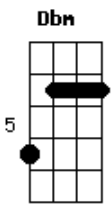

© ukulele-chords.com

© ukulele-chords.com