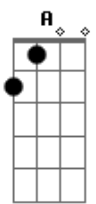

A E
Não adianta dizer que o amor chegou ao fim
Gbm D
Se ainda pega o telefone pra ligar pra mim
A E
Pra dizer que estar comigo ou não já tanto faz
Gbm D
Então desliga e por deus me deixe em paz
Dbm D
Se nem seu corpo nu já não encontra o meu
Dbm D
Se nosso amor ta vivo então o que morreu?

Refrão

A
Aonde foi morar o céu azul?
E
Fui ao norte você ao sul
Gbm
Aonde foi parar nossa harmonia
D
Se escondeu do sol
Mas jamais do dia
A
Eu sempre acreditei no amor
E
E o futuro é o berço que em bala a dor
Gbm Dbm D
Se não for pra ser pra sempre um vai sofrer
Bm E
Mas tudo volta pro lugar
A
Quando o amanha chegar
(A E D)
A E
Se não era pra ser então porque quer mais?
Gbm D
Pra viver uma vida só de guerra e paz
A E
Posso ate tentar te amar mais uma vez
Gbm D
Só não sei se esqueço tudo o que já me fez

Dbm D
Se é certo ou não vou pagar pra ver
Dbm D
Só dando uma chance pra poder saber

REFRÃO

D E
Quero estar sempre ao seu lado
D E
O que pode dá errado?
A
Aonde foi morar o céu azul?
E
Fui ao norte, não ao sul
Gbm
Aonde foi parar a nossa harmonia?
D
Te escondeu do sol, mas jamas do dia
A
Eu sempre acreditei no amor
E
E o futuro é o berço que embala a dor
Gbm Dbm D
Se não for para ser pra sempre, um vai sofrer
Bm E
Mas, tudo volta pro lugar
A
Quando o amanhã chegar
E Gbm D
Quando o amanhã chegar
A
Chega de insistir, nesse amor
E
Tudo o que eu mais quis, você negou
Gbm
Quem perdeu, quem ganhou
D A E
Só existe um caminho, pro amor ohhhhhhhhhh
Gbm
Quando o amanhã chegar
D A
Quando o amanhã chegar
E
ohhhhhh
Gbm D Dbm D
Quando o amanhã chegar

Acordes

© ukulele-chords.com