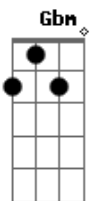

KLB - Quando o Amanhã Chegar

Tom: A
Intro: A E Gbm Dbm D

A E
Não adianta dizer que o amor chegou ao fim
Gbm D
Se ainda pega o telefone pra ligar pra mim
A E
Pra dizer que estar comigo ou não já tanto faz
Gbm D
Então desliga e por deus me deixe em paz
Dbm D
Se nem seu corpo nu já não encontra o meu
Dbm D
Se nosso amor ta vivo então o que morreu?

Refrão

A
Aonde foi morar o céu azul?
E
Fui ao norte você ao sul
Gbm
Aonde foi parar nossa harmonia
D
Se escondeu do sol
Mas jamais do dia
A
Eu sempre acreditei no amor
E
E o futuro é o berço que em bala a dor
Gbm Dbm D
Se não for pra ser pra sempre um vai sofrer
Bm E
Mas tudo volta pro lugar
A
Quando o amanha chegar
(A E D)
A E
Se não era pra ser então porque quer mais?
Gbm D
Pra viver uma vida só de guerra e paz
A E
Posso ate tentar te amar mais uma vez
Gbm D
Só não sei se esqueço tudo o que já me fez

Dbm D
Se é certo ou não vou pagar pra ver
Dbm D
Só dando uma chance pra poder saber

REFRÃO

D E
Quero estar sempre ao seu lado
D E
O que pode dá errado?
A
Aonde foi morar o céu azul?
E
Fui ao norte, não ao sul
Gbm
Aonde foi parar a nossa harmonia?
D
Te escondeu do sol, mas jamas do dia
A
Eu sempre acreditei no amor
E
E o futuro é o berço que embala a dor
Gbm Dbm D
Se não for para ser pra sempre, um vai sofrer
Bm E
Mas, tudo volta pro lugar
A
Quando o amanhã chegar
E Gbm D
Quando o amanhã chegar
A
Chega de insistir, nesse amor
E
Tudo o que eu mais quis, você negou
Gbm
Quem perdeu, quem ganhou
D A E
Só existe um caminho, pro amor ohhhhhhhhhh
Gbm
Quando o amanhã chegar
D A
Quando o amanhã chegar
E
ohhhhhhh
Gbm D Dbm D
Quando o amanhã chegar

Acordes

© ukulele-chords.com

© ukulele-chords.com

© ukulele-chords.com

© ukulele-chords.com

© ukulele-chords.com

© ukulele-chords.com