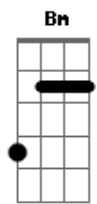

© ukulele-chords.com