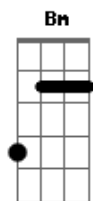

© ukulele-chords.com