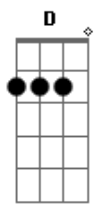

© ukulele-chords.com