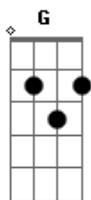

© ukulele-chords.com