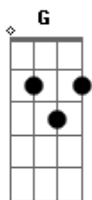

© ukulele-chords.com