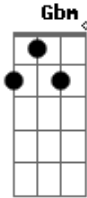

© ukulele-chords.com