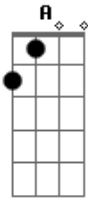

© ukulele-chords.com