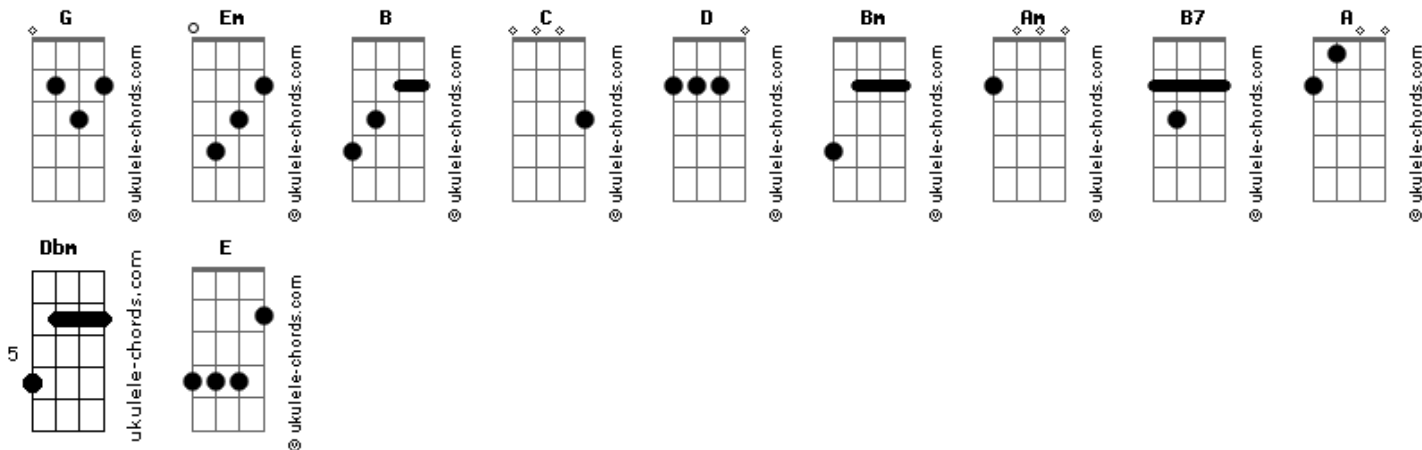

KLB - Nem o Tempo Apagou

tom:

Intro: **Em** **B** **C** **D**
Em **B** **C** **D**
G **C** **G**

G **Bm**
 Só liguei pra ouvir sua voz
C **G** **Am** **D**
 Me dizer que ainda sou seu amor
G **Bm**
 Não preciso esconder, sofri demais
C **G** **Am** **D**
 Nem o tempo apagou as marcas
Em **B**
 Que esse amor deixou em mim
C **D** **G** **B7**
 Não consegui te esquecer
Em **B**
 Um outro amor tentei viver
C **D**
 Mas só pensando em você

G **Bm**
 É loucura demais te amar assim
C **G** **Am** **D**
 O amor que eu sinto não tem fim
G **Bm**
 Não desliga, eu preciso te dizer
C **G** **Am** **D**
 Que ninguém apagou as marcas
Em **B**
 Que esse amor deixou em mim
C **D** **G** **B7**
 Não consegui te esquecer
Em **B**
 Um outro amor tentei viver
C **D** **G** **D**
 Mas só pensando em você

Acordes

G **Bm** **C** **D**
 Eu nunca imaginei amar alguém assim
G **Bm** **C** **D**
 Me liga pra dizer que vai voltar pra mim
G **Bm** **C** **D**
 Eu quero com você viver essa paixão
G **Bm** **C** **D**
 Te dar o meu amor, abrir meu coração

[Solo]

Em **B**
 Pra que tentar me iludir?
C **D** **G** **B7**
 Não sei viver sem você
Em **B**
 Pra que inventar um novo amor?
C **D** **G** **B7**
 Só pra tentar te esquecer?

G **Bm** **C** **D**
 Eu nunca imaginei amar alguém assim
G **Bm** **C** **D**
 Me liga pra dizer que vai voltar pra mim
G **Bm** **C** **D**
 Eu quero com você viver essa paixão
G **Bm** **C** **D**
 Te dar o meu amor, abrir meu coração