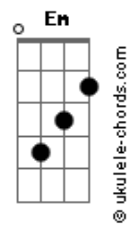

KLB - Foi Amor

tom:

Intro: C G Bb F C

Cadd9 G
Vi o dia nascer
Bb F
Desliguei a TV
Cadd9
Te liguei

G
Sei pra mim não está
Bb F
Deve estar no sofá
Cadd9
A chorar

Dm
Lembranças de nós dois
Em
Guardadas pra depois
F Cadd9
Em um armário vazio

Dm
E o tempo vai dizer
Em

Pra quem se arrepender
F G
A dor de sair de um amor

Cadd9 G
Deixa rolar, deixa acontecer
F G

Quem sabe a hora não fosse agora
Cadd9 G
Leve a lembrança de um beijo meu

F G Am G F
Por onde anda vai saber que o que passou
G Cadd9
Foi amor

[Solo] Cadd9 G Bb F Cadd9

Cadd9 G
Vi o dia nascer

Acordes

Bb F
Desliguei a TV
Cadd9
Te liguei

G
Sei pra mim não está
Bb F
Deve estar no sofá
Cadd9
A chorar

Dm
Lembranças de nós dois
Em

Guardadas pra depois
F Cadd9
Em um armário vazio