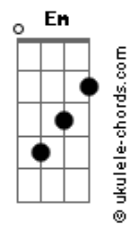

# KLB - Foi Amor

tom:

Intro: C G Bb F C

Cadd9 G  
Vi o dia nascer  
Bb F  
Desliguei a TV  
Cadd9  
Te liguei

G  
Sei pra mim não está  
Bb F  
Deve estar no sofá  
Cadd9  
A chorar

Dm  
Lembranças de nós dois  
Em  
Guardadas pra depois  
F Cadd9  
Em um armário vazio

Dm  
E o tempo vai dizer  
Em

Pra quem se arrepender  
F G  
A dor de sair de um amor

Cadd9 G  
Deixa rolar, deixa acontecer  
F G

Quem sabe a hora não fosse agora  
Cadd9 G  
Leve a lembrança de um beijo meu

F G Am G F  
Por onde anda vai saber que o que passou  
G Cadd9  
Foi amor

[Solo] Cadd9 G Bb F Cadd9

Cadd9 G  
Vi o dia nascer

## Acordes

Bb F  
Desliguei a TV  
Cadd9  
Te liguei

G  
Sei pra mim não está  
Bb F  
Deve estar no sofá  
Cadd9  
A chorar

Dm  
Lembranças de nós dois  
Em

Guardadas pra depois  
F Cadd9  
Em um armário vazio