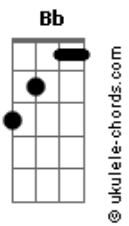

# KLB - Foi Amor

tom:

Intro: C G Bb F C

Cadd9 G  
Vi o dia nascer  
Bb F  
Desliguei a TV  
Cadd9  
Te liguei

G  
Sei pra mim não está  
Bb F  
Deve estar no sofá  
Cadd9  
A chorar

Dm  
Lembranças de nós dois  
Em  
Guardadas pra depois  
F Cadd9  
Em um armário vazio

Dm  
E o tempo vai dizer  
Em

Pra quem se arrepender  
F G  
A dor de sair de um amor

Cadd9 G  
Deixa rolar, deixa acontecer  
F G

Quem sabe a hora não fosse agora  
Cadd9 G  
Leve a lembrança de um beijo meu

F G Am G F  
Por onde anda vai saber que o que passou  
G Cadd9  
Foi amor

[Solo] Cadd9 G Bb F Cadd9

Cadd9 G  
Vi o dia nascer

## Acordes

Bb F  
Desliguei a TV  
Cadd9  
Te liguei

G  
Sei pra mim não está  
Bb F  
Deve estar no sofá  
Cadd9  
A chorar

Dm  
Lembranças de nós dois  
Em

Guardadas pra depois  
F Cadd9  
Em um armário vazio