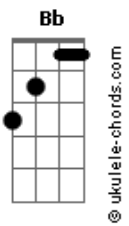

KLB - Foi Amor

tom:

Intro: C G Bb F C

Cadd9 G
Vi o dia nascer
Bb F
Desliguei a TV
Cadd9
Te liguei

G
Sei pra mim não está
Bb F
Deve estar no sofá
Cadd9
A chorar

Dm
Lembranças de nós dois
Em
Guardadas pra depois
F Cadd9
Em um armário vazio

Dm
E o tempo vai dizer
Em

Pra quem se arrepender
F G
A dor de sair de um amor

Cadd9 G
Deixa rolar, deixa acontecer
F G

Quem sabe a hora não fosse agora
Cadd9 G
Leve a lembrança de um beijo meu

F G Am G F
Por onde anda vai saber que o que passou
G Cadd9
Foi amor

[Solo] Cadd9 G Bb F Cadd9

Cadd9 G
Vi o dia nascer

Acordes

Bb F
Desliguei a TV
Cadd9
Te liguei

G
Sei pra mim não está
Bb F
Deve estar no sofá
Cadd9
A chorar

Dm
Lembranças de nós dois
Em

Guardadas pra depois
F Cadd9
Em um armário vazio