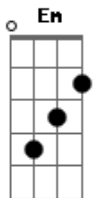

© ukulele-chords.com