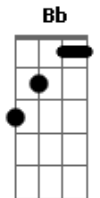

© ukulele-chords.com