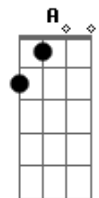

© ukulele-chords.com