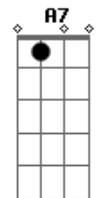

© ukulele-chords.com