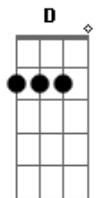

KLB - Estou Em Suas Mãos

Tom: D
Intro: D Bm D Bm Em G A D

D Db4 Bm Bm D Db4 Bm
Bm
Você chegou de repente, me fez mudar num segundo,
G A A7 D Db4
Bm Bm
Quando o amor vem assim sem avisar, faz nascer o
sentimento
D Db4 Bm Bm G A
Bb Bm Bm
Que queima dentro do peito, foi tão depressa não
deu pra segurar
G D Em A A7
Quero te dar, o céu e o mar, e tudo que você sonhar
D Db4 Bm Bm G D Em A7
Porque te amo demais, e só você me faz, entender que o amor é
tudo
D Db4 Bm Bm G D Em A7
Tudo que o seu coração esperar da paixão, vou te dar meu amor
nessa
D
canção.
D Db4 Bm Bm G D Em A7
Porque te amo demais, e só você me faz, entender que o amor é
tudo
D Db4 Bm Bm G D Em A7
Tudo que o seu coração esperar da paixão, vou te dar meu amor
nessa
D

canção.

D Db4 Bm Bm
Faz nascer o sentimento
D Db4 Bm Bm G A
Bb Bm Bm
Que queima dentro do peito, foi tão depressa não
deu pra segurar
G D Em A A7
Quero te dar, o céu e o mar, e tudo que você sonhar
D Db4 Bm Bm G D Em A7
Porque te amo demais, e só você me faz, entender que o amor é
tudo
D Db4 Bm Bm G D Em A7
Tudo que o seu coração esperar da paixão, vou te dar meu amor
nessa
D
canção.
D Db4 Bm Bm G D Em A7
Porque te amo demais, e só você me faz, entender que o amor é
tudo
D Db4 Bm Bm G A A7
Tudo que o seu coração esperar da paixão, vou te dar meu amor
nessa
G
canção...
G D Em
Vai ser sempre assim, você está em mim,
A D D
estou em suas mãos

Acordes

© ukulele-chords.com