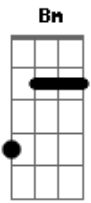

© ukulele-chords.com