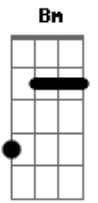

© ukulele-chords.com