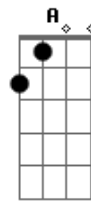

© ukulele-chords.com