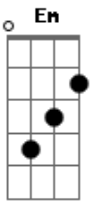

© ukulele-chords.com