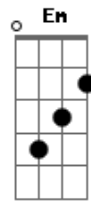

© ukulele-chords.com