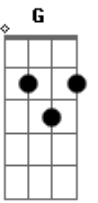

© ukulele-chords.com