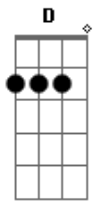

KLB - Estou Em Suas Mãos

Tom: D
Intro: D Bm D Bm Em G A D

D Db4 Bm Bm7 D Db4 Bm D Db4 Bm Bm7 G A
Bm7
Você chegou de repente, me fez mudar num segundo,
G A A7 D Db4
Bm Bm7
Quando o amor vem assim sem avisar, faz nascer o
sentimento
D Db4 Bm Bm7 G A
Bb Bm7 Bm7
Que queima dentro do peito, foi tão depressa não
deu pra segurar
G D Em A A7
Quero te dar, o céu e o mar, e tudo que você sonhar
D Db4 Bm Bm7 G D Em A7
Porque te amo demais, e só você me faz, entender que o amor é
tudo
D Db4 Bm Bm7 G D Em A7
Tudo que o seu coração esperar da paixão, vou te dar meu amor
nessa
D
canção.
D Db4 Bm Bm7 G D Em A7
Porque te amo demais, e só você me faz, entender que o amor é
tudo
D Db4 Bm Bm7 G D Em A7
Tudo que o seu coração esperar da paixão, vou te dar meu amor
nessa
D
canção...

canção.

D Db4 Bm Bm7
Faz nascer o sentimento
Bb Bm7 Bm7 G A
Que queima dentro do peito, foi tão depressa não
deu pra segurar
G D Em A A7
Quero te dar, o céu e o mar, e tudo que você sonhar
D Db4 Bm Bm7 G D Em A7
Porque te amo demais, e só você me faz, entender que o amor é
tudo
D Db4 Bm Bm7 G D Em A7
Tudo que o seu coração esperar da paixão, vou te dar meu amor
nessa
D
canção.
D Db4 Bm Bm7 G D Em A7
Porque te amo demais, e só você me faz, entender que o amor é
tudo
D Db4 Bm Bm7 G A A7
Tudo que o seu coração esperar da paixão, vou te dar meu amor
nessa
G
canção...
G D Em
Vai ser sempre assim, você está em mim,
A D D
estou em suas mãos

Acordes

© ukulele-chords.com