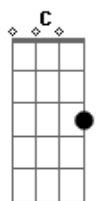

© ukulele-chords.com