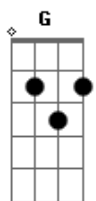

© ukulele-chords.com