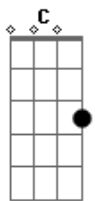

© ukulele-chords.com