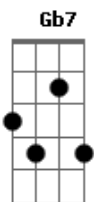

© ukulele-chords.com