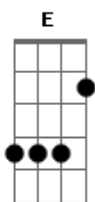

© ukulele-chords.com