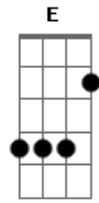

© ukulele-chords.com