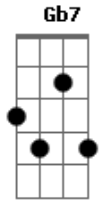

© ukulele-chords.com