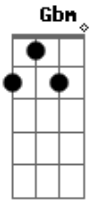

© ukulele-chords.com