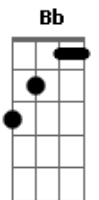

© ukulele-chords.com