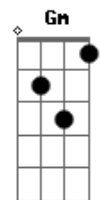

© ukulele-chords.com