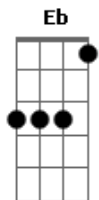

© ukulele-chords.com