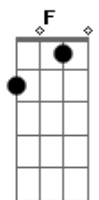

KLB - Amor de Verdade

Tom: F
Intro: F C Bb C F C Bb C

F
Entrou na minha vida feito um furacão
Depois saiu batendo a porta sem dizer adeus
Que tipo de amor é o seu???
F C
Há pouco tempo atrás, de amor, 'tava perdida
F7 Bb Eb Bb
E agora sai batendo a porta e leva os sonhos meus
F
Que tipo de amor é o seu???
C
E hoje eu sei que quando o amor é para sempre
Bb
Não acaba logo na primeira briga
Gm C F
Os problemas não destroem facilmente uma relação
C

E é tão fácil ver que o amor é de verdade
Bb
Um sorriso largo brilha no seu rosto
Gm C F C
E o corpo pega fogo noite e dia no calor da paixão
(Refrão)
F Dm
Amor de verdade não se joga fora
Gm C
Cada dia um recomeço dessa história
F Dm
Amor de verdade é pra toda vida
Gm C
E na crise sempre encontra uma saída
Bb C F
Nesse jogo vale tudo, só não vale a despedida
... C Bb C F C Bb C
C
E é tão fácil ver que o amor é de verdade...

Acordes

© ukulele-chords.com