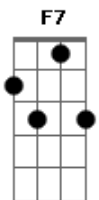

© ukulele-chords.com