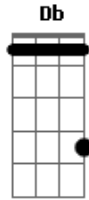

© ukulele-chords.com