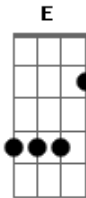

© ukulele-chords.com