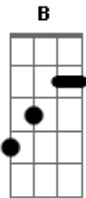

© ukulele-chords.com