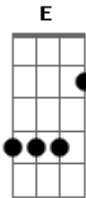

© ukulele-chords.com