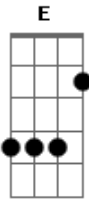

© ukulele-chords.com