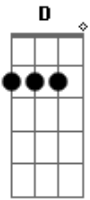

KLB - A ilha

Tom: A
Intro: (A D A D)

A D A
Uma ilha deserta, só pra nós dois.
B A
Um céu estrelado, só pra nós dois.
D A
Um filme de amor, só pra nós dois.
B
Um barco a vela, só pra nós dois.

Pré-refrão
A D
Quero viver tudo ao seu lado, estou a cada
dia
E
mais apaixonado.

Refrão
E Db A
O amor faz a gente se encontrar, abri nossos
B E Db A
caminho, você apareceu pra me mostrar...
E
...que ninguém é feliz sozinho. 2X

Solo
Volta no inicio

A D A
Uma ilha deserta, só pra nós dois.
B A
Um céu estrelado, só pra nós dois.
D
Um filme de amor, só pra nós dois.
B A
Um barco a vela, só pra nós dois.

Acordes

© ukulele-chords.com

© ukulele-chords.com

© ukulele-chords.com

© ukulele-chords.com

© ukulele-chords.com