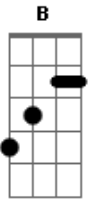

© ukulele-chords.com

© ukulele-chords.com