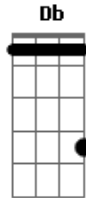

© ukulele-chords.com