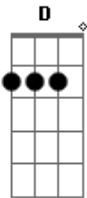

KLB - A ilha

Tom: A
Intro: (A D A D)

A D A
Uma ilha deserta, só pra nós dois.
B A
Um céu estrelado, só pra nós dois.
D A
Um filme de amor, só pra nós dois.
B
Um barco a vela, só pra nós dois.

Pré-refrão
A D
Quero viver tudo ao seu lado, estou a cada
dia
E
mais apaixonado.

Refrão
E Db A
O amor faz a gente se encontrar, abri nossos
B E Db A
caminho, você apareceu pra me mostrar...
E
...que ninguém é feliz sozinho. 2X

Solo
Volta no inicio

A D A
Uma ilha deserta, só pra nós dois.
B A
Um céu estrelado, só pra nós dois.
D
Um filme de amor, só pra nós dois.
B A
Um barco a vela, só pra nós dois.

Acordes

© ukulele-chords.com

© ukulele-chords.com

© ukulele-chords.com

© ukulele-chords.com

© ukulele-chords.com