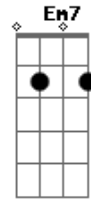

© ukulele-chords.com