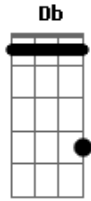

© ukulele-chords.com

© ukulele-chords.com