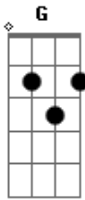

Klã-Destino - Aos Meus Olhos

Tom: G

INTRO

Am C G

C G
Percebo um mecanismo

C G
Diferente dos demais

C G
Uma fuga do destino

C G
Do destino dos normais

D Am C G
E por isso penso muitas vezes em parar

D Am
Olhar pro lado e não ver nada

Am G
Nada pra mudar

C G

Sou precisamente um cara

C G
Preocupado com o lugar

C G
Digo um montão de coisas

C G
Sem me preocupar

D Am
Com a reação das pessoas

C G
Que só pensam em fococar

D Am
Falam mal dos meus amigos

C G
E de mim, só por falar

D Am C G
Nanananana

Repete INTRO - Am C G

Acordes