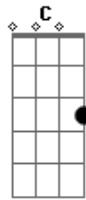

© ukulele-chords.com