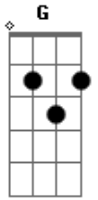

© ukulele-chords.com