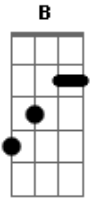

© ukulele-chords.com