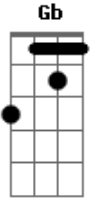

© ukulele-chords.com