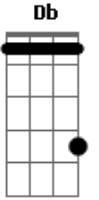

© ukulele-chords.com