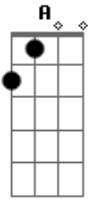

© ukulele-chords.com