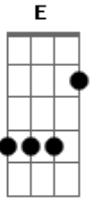

© ukulele-chords.com