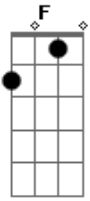

KISSA - Miragem

tom:

Intro: Am F Dm G

Am
Viajei pra Lua
F Dm G
Desci pra acalmar meu tom
Am
No céu as estrelas
F Dm G
O Sol pra aquecer meu som

Am
E aqui na areia

Acordes

© ukulele-chords.com

© ukulele-chords.com

© ukulele-chords.com

© ukulele-chords.com

F Dm G
Sereia tem cor neon

Am F
Seus olhos são
Dm G
Miragem da beira do mar
Am
Só pra me conquistar

F Dm
Deixa eu navegar nos sonhos do teu olhar
G Am
Me deixa viajar na vibe desse lugar