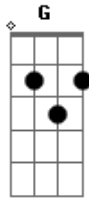

KISSA - Miragem

tom:

Intro: Am F Dm G

Am
Viajei pra Lua
F Dm G
Desci pra acalmar meu tom
Am
No céu as estrelas
F Dm G
O Sol pra aquecer meu som

Am
E aqui na areia

Acordes

© ukulele-chords.com

© ukulele-chords.com

© ukulele-chords.com

© ukulele-chords.com

F Dm G
Sereia tem cor neon

Am F
Seus olhos são
Dm G
Miragem da beira do mar
Am
Só pra me conquistar

F Dm
Deixa eu navegar nos sonhos do teu olhar
G Am
Me deixa viajar na vibe desse lugar