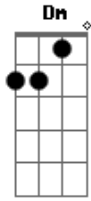

KISSA - Miragem

tom:

Intro: Am F Dm G

Am
Viajei pra Lua
F Dm G
Desci pra acalmar meu tom
Am
No céu as estrelas
F Dm G
O Sol pra aquecer meu som

Am
E aqui na areia

Acordes

© ukulele-chords.com

© ukulele-chords.com

© ukulele-chords.com

© ukulele-chords.com

F Dm G
Sereia tem cor neon

Am F
Seus olhos são
Dm G
Miragem da beira do mar
Am
Só pra me conquistar

F Dm
Deixa eu navegar nos sonhos do teu olhar
G Am
Me deixa viajar na vibe desse lugar