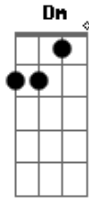

KISSA - Miragem

tom:

Intro: Am F Dm G

Am
Viajei pra Lua
F Dm G
Desci pra acalmar meu tom
Am
No céu as estrelas
F Dm G
O Sol pra aquecer meu som

Am
E aqui na areia

Acordes

© ukulele-chords.com

© ukulele-chords.com

© ukulele-chords.com

© ukulele-chords.com

F Dm G
Sereia tem cor neon

Am F
Seus olhos são
Dm G
Miragem da beira do mar
Am
Só pra me conquistar

F Dm
Deixa eu navegar nos sonhos do teu olhar
G Am
Me deixa viajar na vibe desse lugar