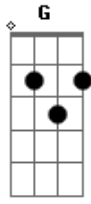

KISSA - Miragem

tom:

Intro: Am F Dm G

Am
Viajei pra Lua
F Dm G
Desci pra acalmar meu tom
Am
No céu as estrelas
F Dm G
O Sol pra aquecer meu som

Am
E aqui na areia

Acordes

© ukulele-chords.com

© ukulele-chords.com

© ukulele-chords.com

© ukulele-chords.com

F Dm G
Sereia tem cor neon

Am F
Seus olhos são
Dm G
Miragem da beira do mar
Am
Só pra me conquistar

F Dm
Deixa eu navegar nos sonhos do teu olhar
G Am
Me deixa viajar na vibe desse lugar