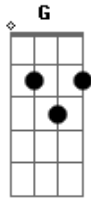

KISSA - Miragem

tom:

Intro: Am F Dm G

Am
Viajei pra Lua
F Dm G
Desci pra acalmar meu tom
Am
No céu as estrelas
F Dm G
O Sol pra aquecer meu som

Am
E aqui na areia

Acordes

© ukulele-chords.com

© ukulele-chords.com

© ukulele-chords.com

© ukulele-chords.com

F Dm G
Sereia tem cor neon

Am F
Seus olhos são
Dm G
Miragem da beira do mar
Am
Só pra me conquistar

F Dm
Deixa eu navegar nos sonhos do teu olhar
G Am
Me deixa viajar na vibe desse lugar