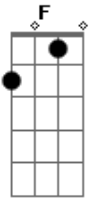

KISSA - Miragem

tom:

Intro: Am F Dm G

Am
Viajei pra Lua
F Dm G
Desci pra acalmar meu tom
Am
No céu as estrelas
F Dm G
O Sol pra aquecer meu som

Am
E aqui na areia

Acordes

© ukulele-chords.com

© ukulele-chords.com

© ukulele-chords.com

© ukulele-chords.com

F Dm G
Sereia tem cor neon

Am F
Seus olhos são
Dm G
Miragem da beira do mar
Am
Só pra me conquistar

F Dm
Deixa eu navegar nos sonhos do teu olhar
G Am
Me deixa viajar na vibe desse lugar