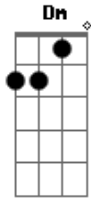

KISSA - Miragem

tom:

Intro: Am F Dm G

Am
Viajei pra Lua
F Dm G
Desci pra acalmar meu tom
Am
No céu as estrelas
F Dm G
O Sol pra aquecer meu som

Am
E aqui na areia

Acordes

© ukulele-chords.com

© ukulele-chords.com

© ukulele-chords.com

© ukulele-chords.com

F Dm G
Sereia tem cor neon

Am F
Seus olhos são
Dm G
Miragem da beira do mar
Am
Só pra me conquistar

F Dm
Deixa eu navegar nos sonhos do teu olhar
G Am
Me deixa viajar na vibe desse lugar