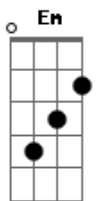

© ukulele-chords.com