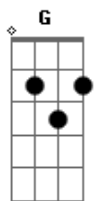

© ukulele-chords.com