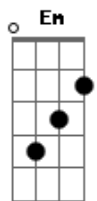

© ukulele-chords.com