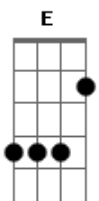

© ukulele-chords.com