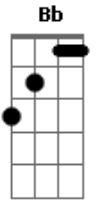

Que deu numa cruz

Am F C

Exemplo de amor

G C

Foi grande o Rei dos reis

D C G D

Não se conteve em dar

Em A A

Toda sua vida

Am F

Só por me amar

Bb Eb

Ele não fez o mal

F Bb Bb F
Jamais pecou
Gm Gm7 Gm7 C
Qual a razão dele sofrer?
C
Foi amor

G C
Amor com lágrimas
D G D
Amor com dor
Em A A
Amor com sacrifício
Am D
Amor sofrido

A D
Só pra dar vida eterna
E A A E
Dar o perdão
Gbm B B Bm E F Gbm F#m7M Gbm7 B
Sou a razão das dores que Ele passou
D C
Jesus me amou

Acordes

© ukulele-chords.com

© ukulele-chords.com

© ukulele-chords.com