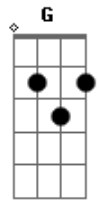

Toda sua vida

Am F

Só por me amar

Bb Eb

Ele não fez o mal

F Bb Bb F
Jamais pecou
Gm Gm7 Gm7 C
Qual a razão dele sofrer?
C
Foi amor

G C
Amor com lágrimas
D G D
Amor com dor
Em A A
Amor com sacrifício
Am D
Amor sofrido

A D
Só pra dar vida eterna
E A A E
Dar o perdão
Gbm B B Bm E F Gbm F#m7M Gbm7 B
Sou a razão das dores que Ele passou
D C
Jesus me amou

Acordes

© ukulele-chords.com

© ukulele-chords.com

© ukulele-chords.com