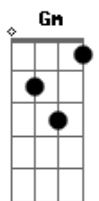

© ukulele-chords.com