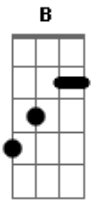

Toda sua vida

Am F

Só por me amar

Bb Eb

Ele não fez o mal

F Bb Bb F
Jamais pecou
Gm Gm7 Gm7 C
Qual a razão dele sofrer?
C
Foi amor

G C
Amor com lágrimas
D G D
Amor com dor
Em A A
Amor com sacrifício
Am D
Amor sofrido

A D
Só pra dar vida eterna
E A A E
Dar o perdão
Gbm B B Bm E F Gbm F#m7M Gbm7 B
Sou a razão das dores que Ele passou
D C
Jesus me amou

Acordes

© ukulele-chords.com

© ukulele-chords.com

© ukulele-chords.com