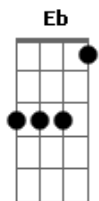

© ukulele-chords.com