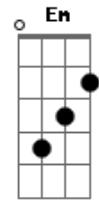

© ukulele-chords.com