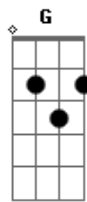

© ukulele-chords.com