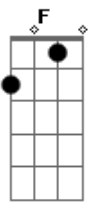

© ukulele-chords.com