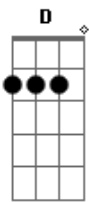

Kimberley Chen - Ai Ni

Tom: D

(com acordes na forma de Capostrate na 2ª casa Verse 1:

C
Wo Bi Shang Yan Jing   Am   F   G
Er Ci Ke De Qiu   Am   F   G
Ni Wei Xiao De Chun Xing   Am   F   G
Mei Yi Miao Chu Wen   Am   F

Chorus:
Am   F   C G
Jiu Zhe Yang Ai Ni Ai Ni Ai Ni   Sui Shi Dou Yao Yi Qi
Am   F   C G
Wo Xi Huan Ai Ni Wai Tao Wei Dao   Hai You Ni De Huai Li
Am   F   C G
Ba Wo Men Yi Fu Niu Kou Hu Kou Na Jiu   Bu Yong Fen Li
Dm7   G   C

Verse 2:
C   Am   F   G
You Shi Mei Sheng Qi   Gu Yi Nao Pi Qi
C   Am   F   G
Ni De Jin Zhang Zai Yi   Rang Wo Jue De An Xin
C   Am   F   G
Cong Ni Mou Ge Jiao Du   Wo Zhong Kan Jian Zi Ji

C   Am   F   G   C   G
Dao Di Ni Dong Wo   Huo Qi Shi Wo Ben Lai Jiu Xiang Ni

Chorus:
Am   F   C G
Jiu Zhe Yang Ai Ni Ai Ni Ai Ni   Sui Shi Dou Yao Yi Qi
Am   F   C G
Wo Xi Huan Ai Ni Wai Tao Wei Dao   Hai You Ni De Huai Li
Am   F   C G
Ba Wo Men Yi Fu Niu Kou Hu Kou Na Jiu   Bu Yong Fen Li
Dm7   G   C

Bridge:
F   C   F   C
Xiang Bian Cheng Ni De Yang Qi   Liu Jin Ni Shen Ti Li
F   C   Dm7
G
Hao Hao Kan Kan Zai Ni Xin Li   Ni You Duo Me Bao Bei   Wo
Ai Ni

Chorus:
Am   F   C G
Jiu Zhe Yang Ai Ni Ai Ni Ai Ni   Sui Shi Dou Yao Yi Qi
Am   F   C G
Wo Xi Huan Ai Ni Wai Tao Wei Dao   Hai You Ni De Huai Li
Am   F   C G
Ba Wo Men Yi Fu Niu Kou Hu Kou Na Jiu   Bu Yong Fen Li
Dm7   G   C
Mei Hao Ai Qing   Wo Jiu Ai Zhe Yang Tie Jin   Yin Wei Ni
Dm7   G   C
Wo Men Ai Qing   Hui Yi Zhi Mei You Ju Li   Zui Mei Li

Acordes