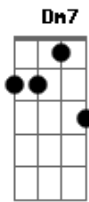

© ukulele-chords.com