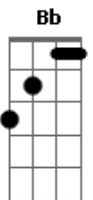

Kim Walker - Amor Imparable

tom:

Intro: Dm C Bb Dm

Dm F
No podré escapar del poder de tu amor
C Bb
No puedo deshacer lo que hiciste en la cruz
Dm F
Vienes corriendo los muros caerán
C Bb
Mientras tú me dices eres digno mi amor

Gm Bb F
Dios me persigues con poder y gloria
C Gm
Amor imparable sin final
Bb F
Incomparable tu pasión y gracia
C Bb
Amor imparable sin final

Dm F
Rompiendo el silencio con cantos de amor
C Bb
Tu melodía resuena en mi corazón
Dm F
Vienes corriendo los muros caerán
C Bb
Mientras tu me dices eres digno mi amor

Gm Bb F
Dios me persigues con poder y gloria
C Gm
Amor imparable sin final

Acordes

© ukulele-chords.com

© ukulele-chords.com

© ukulele-chords.com

© ukulele-chords.com

© ukulele-chords.com

Bb F
Incomparable tu pasión y gracia
C Bb
Amor imparable sin final

Bb
No hay dolor, no hay mal
Dm F C
No hay oscuridad que pueda separarme de ti
Bb Dm
No hay profundidad, muerte o temor
F C
Que puedan separarme de ti

Bb
No hay dolor, no hay mal
Dm F C
No hay oscuridad que pueda separarme de ti
Bb Dm
No hay profundidad, muerte o temor
F C
Que pueda apagar tu amor