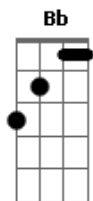

# Kim Marques Oficial - A Resposta

tom:

Intro: D C G Gm D F G

D  
Chorar pode trazer  
G D  
Algun alívio pro teu coração  
Mas saiba que um grande amor  
G D  
Não é só feito de emoção  
A G D  
Amigo eu conheço um remédio pra solidão  
A G D G D  
Um amor que te tira do vale da escuridão

( D Em D )

G  
Às vezes você chega até pensar  
D Bm  
Que essa dor nunca mais vai acabar  
Em A  
Que teu clamor pelas altas madrugadas  
D C D D  
Não vai adiantar

G A  
Existe um Deus no céu que está olhando

© ukulele-chords.com

© ukulele-chords.com

© ukulele-chords.com

Gbm Bm  
Cada lágrima que rola e o anjo vai levando  
A G  
Pra trazer a solução e te estender a mão  
D  
Chega de sofrer  
Bm A  
Vai curar teu coração  
G D G D  
Vai te levantar do chão e tu vais vencer  
A G D  
Não há quem possa comparar esse amor  
A G D G D  
Abriu uma porta nesse vale, te resgatou  
A G D Bm  
Doou o seu sangue puro e santo naquela cruz  
A G  
E hoje há um brilho em teus olhos  
A D  
Encontrou a luz  
Bm A G  
E a resposta que você não encontrava  
D  
Sempre foi Jesus