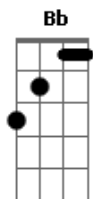

(D Em D)

G
Às vezes você chega até pensar
D Bm
Que essa dor nunca mais vai acabar
Em A
Que teu clamor pelas altas madrugadas
D C D D
Não vai adiantar

G A
Existe um Deus no céu que está olhando

Acordes

© ukulele-chords.com

© ukulele-chords.com

Gbm Bm
Cada lágrima que rola e o anjo vai levando
A G
Pra trazer a solução e te estender a mão
D
Chega de sofrer
Bm A
Vai curar teu coração
G D G D
Vai te levantar do chão e tu vais vencer
A G D
Não há quem possa comparar esse amor
A G D G D
Abriu uma porta nesse vale, te resgatou
A G D Bm
Doou o seu sangue puro e santo naquela cruz
A G
E hoje há um brilho em teus olhos
A D
Encontrou a luz
Bm A G
E a resposta que você não encontrava
D
Sempre foi Jesus