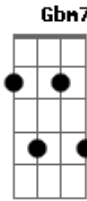

© ukulele-chords.com