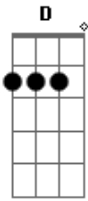

© ukulele-chords.com