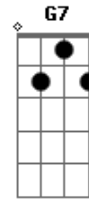

© ukulele-chords.com