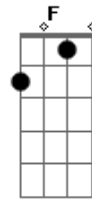

© ukulele-chords.com