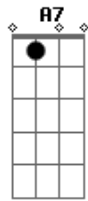

© ukulele-chords.com