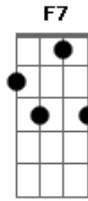

© ukulele-chords.com