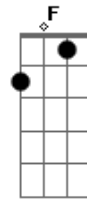

© ukulele-chords.com

© ukulele-chords.com