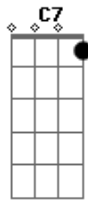

© ukulele-chords.com