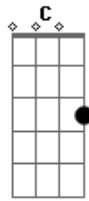

Kiloucura - Saia Curtinha

Tom: G
Intro: F7 G7 C Am Bm7 E7(#5)

Am F E7
Mas que moreninha de saia curtinha
Am C7 Bm7 E7
Chegou no samba, chegou no samba
Am Am F E7
É muito gatinha, vai ter que ser minha
Am C7 Bm7 E7
Chegou no samba, chegou no samba
A7 A D E7 A7

Me hipnotizei no teu olhar no meio daquela multidão
Gbm7 Bm7 E7 Am7
Senti teu perfume pelo ar aí fiquei louco de paixão
Requebra, requebra até o chão que eu fico louco de prazer Am7
F7
C7 Bm7 E7 Am7
Requebra gostoso, meu amor que eu quero ver
F7 G7 C7
Requebra, requebra até o chão que eu fico louco de prazer
Am7 Bm7 E7 Am7
Requebra gostoso, meu amor que eu quero ver
[Final] F7 G7 C Am Bm7 E7(#5)

Acordes