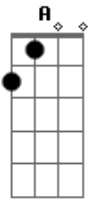

© ukulele-chords.com