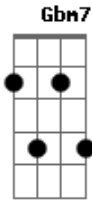

© ukulele-chords.com