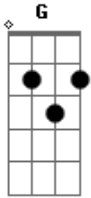

Killswitch Engage - Rusted Embrace

Tom: **G**

Instrument-Guitar

Tuning- **DGCFAD**

\ -Slide up
/ -Slide down

PM..... ..

PM .. ..

PM .. ..

PM... .. .

PM ....

PM ....

Pm ....

PM ....

PM ....

Pm..... .. .

Acordes

© ukulele-chords.com