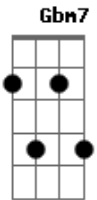

© ukulele-chords.com