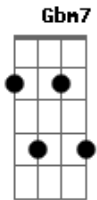

© ukulele-chords.com