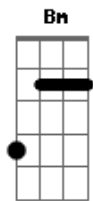

Kiko Padovani - Do Outro Lado do Rio

Tom: G

(Em - C)

Ela usa flores no cabelo pra enfeitar o seu dia
 Ela acorda cedo e tem um cheiro que embriaga as manhãs
 Ela traz no rosto o sorriso de quem sabe viver
 Todos querem atenção, todos querem seu coração.

Ela nunca pede, ela nunca diz
 Ela não tem medo, ela é feliz

2x Meu amor mora lá (Em-C)
 Do outro lado do rio

Do outro lado do rio

Onde irá? O que será que ela quer?
 O que te faz feliz? O que será?

Dá minha janela, como é tão bela
 (Em-C)

Ela vai passar
 Dá minha janela moça tão bela
 (Em-C)

Vou me apaixonar

Acordes

© ukulele-chords.com

© ukulele-chords.com

© ukulele-chords.com

© ukulele-chords.com

© ukulele-chords.com