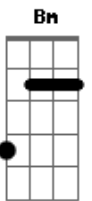

Kiko Padovani - Do Outro Lado do Rio

Tom: G

(Em - C)

Ela usa flores no cabelo pra enfeitar o seu dia
 Ela acorda cedo e tem um cheiro que embriaga as manhãs
 Ela traz no rosto o sorriso de quem sabe viver
 Todos querem atenção, todos querem seu coração.

Ela nunca pede, ela nunca diz
 Ela não tem medo, ela é feliz

2x Meu amor mora lá (Em-C)
 Do outro lado do rio

Do outro lado do rio

Onde irá? O que será que ela quer?
 O que te faz feliz? O que será?

Dá minha janela, como é tão bela
 (Em-C)

Ela vai passar
 Dá minha janela moça tão bela
 (Em-C)

Vou me apaixonar

Acordes

© ukulele-chords.com

© ukulele-chords.com

© ukulele-chords.com

© ukulele-chords.com

© ukulele-chords.com