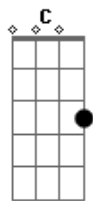

Kiko Padovani - Do Outro Lado do Rio

Tom: G

(Em - C)

Ela usa flores no cabelo pra enfeitar o seu dia
 Ela acorda cedo e tem um cheiro que embriaga as manhãs
 Ela traz no rosto o sorriso de quem sabe viver
 Todos querem atenção, todos querem seu coração.

Ela nunca pede, ela nunca diz
 Ela não tem medo, ela é feliz

2x Meu amor mora lá (Em-C)
 Do outro lado do rio

Do outro lado do rio

Onde irá? O que será que ela quer?
 O que te faz feliz? O que será?

Dá minha janela, como é tão bela
 (Em-C)

Ela vai passar
 Dá minha janela moça tão bela
 (Em-C)

Vou me apaixonar

Acordes

© ukulele-chords.com

© ukulele-chords.com

© ukulele-chords.com

© ukulele-chords.com

© ukulele-chords.com