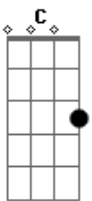

Kiko Padovani - Do Outro Lado do Rio

Tom: G

(Em - C)

Ela usa flores no cabelo pra enfeitar o seu dia
 Ela acorda cedo e tem um cheiro que embriaga as manhãs
 Ela traz no rosto o sorriso de quem sabe viver
 Todos querem atenção, todos querem seu coração.

Ela nunca pede, ela nunca diz
 Ela não tem medo, ela é feliz

2x Meu amor mora lá (Em-C)
 Do outro lado do rio

Do outro lado do rio

Onde irá? O que será que ela quer?
 O que te faz feliz? O que será?

Dá minha janela, como é tão bela
 (Em-C)

Ela vai passar
 Dá minha janela moça tão bela
 (Em-C)

Vou me apaixonar

Acordes

© ukulele-chords.com

© ukulele-chords.com

© ukulele-chords.com

© ukulele-chords.com

© ukulele-chords.com