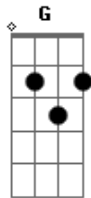

Kiko Dinucci - Engasga Gato

tom:

Am

Am

Fui na casa do Expedito

Dm

Tava cheia de mosquito

E7

Eu num sei se foi macumba

Am

O meu zóio tava esquisito

A7sus(b9)

A urucaca da velhaca

A7

Dm

Taca a pata faz trapaça

G

C

A danada é das braba

Bb7

Am

Narengada de mulata

Refrão

Malunga, água de briga, marafo, maria branca

E7

Am

Dm

Montuava na subida e três tomo na barranca

Malunga, água de briga, marafo, maria branca

Montuava na subida e três tomo na barranca

(Am Dm E7 Am)

Am

A cachaça venenosa

Dm

Cangimbrina das maldosa

E7

Abrideira, aca, açu

Am

Canha, cumbe, engasga gato

A7sus(b9)

Quando era meia-noite

A7

Dm

Era fogo era porre

G

C

Carraspana, chuva, ema

Bb7

Am

Fogo, ganso, gata, jorna

Refrão

Am

O gole da madrugada

Dm

Na penumbra é meu archote

E7

O xinapre se é novinho

Am

Quando bebe arrota morte

A7sus(b9)

O meu zóio tá doente

A7

Dm

Tá sofrendo de exagero

G

C

Vê macumba na cozinha

Bb7

Am

Diz que é culpa da caninha

Acordes

© ukulele-chords.com

© ukulele-chords.com

© ukulele-chords.com

© ukulele-chords.com

© ukulele-chords.com

© ukulele-chords.com

© ukulele-chords.com

© ukulele-chords.com

© ukulele-chords.com