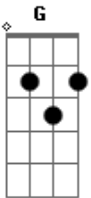

© ukulele-chords.com