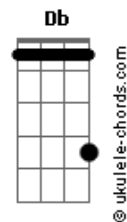

Kikee - Sereia

tom:

Cm (forma dos acordes no tom de Dbm)

Afinação: Eb Ab Db Gb Bb Eb

Intro: Dbm A Dbm Ab7

[Primeira Parte]

Dbm
Eu era um bom marujo
A
Estava a navegar
Dbm
Noites bem solitárias
A
Tive que enfrentar
Dbm A
Por esse mar
Dbm A
Por esse mar

Dbm
E uma voz bem distante
A
Eu ouvi cantar
Dbm
Eu não sabia mais
A
Se estava a delirar

Dbm
De quem será
A
Essa voz tão doce

[Pré-Refrão]

B
E foi a Lua
Gbm
Que apareceu
Dbm
Pra iluminar
A
Seu olhar profundo
B
E no meu barco
Gbm
Ela se ofereceu
Ab7
Pra mostrar

[Refrão]

Um outro mundo Dbm
A Dbm
Um outro mundo Dbm
A Dbm
Um outro mundo Dbm
A Dbm
Um outro mundo

[Pré-Refrão]

Acordes

B
E foi a Lua
Gbm
Que apareceu
Dbm
Pra iluminar
A
Seu olhar profundo
B
E no meu barco
Gbm
Ela se ofereceu
Ab7
Pra mostrar
Dbm
Um outro mundo