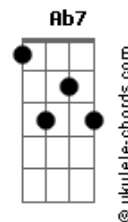

Kikee - Sereia

tom:

Cm (forma dos acordes no tom de Dbm)

Afinação: Eb Ab Db Gb Bb Eb

Intro: Dbm A Dbm Ab7

[Primeira Parte]

Dbm
Eu era um bom marujo
A
Estava a navegar
Dbm
Noites bem solitárias
A
Tive que enfrentar
Dbm A
Por esse mar
Dbm A
Por esse mar

Dbm
E uma voz bem distante
A
Eu ouvi cantar
Dbm
Eu não sabia mais
A
Se estava a delirar

Dbm
De quem será
A
Essa voz tão doce

[Pré-Refrão]

B
E foi a Lua
Gbm
Que apareceu
Dbm
Pra iluminar
A
Seu olhar profundo
B
E no meu barco
Gbm
Ela se ofereceu
Ab7
Pra mostrar

[Refrão]

Um outro mundo Dbm
A Dbm
Um outro mundo Dbm
A Dbm
Um outro mundo Dbm
A Dbm
Um outro mundo

[Pré-Refrão]

Acordes

B
E foi a Lua
Gbm
Que apareceu
Dbm
Pra iluminar
A
Seu olhar profundo
B
E no meu barco
Gbm
Ela se ofereceu
Ab7
Pra mostrar
Dbm
Um outro mundo

B
E foi a Lua
Gbm
Que apareceu
Dbm
Pra iluminar
A
Seu olhar profundo
B
E no meu barco
Gbm
Ela se ofereceu
Ab7
Pra mostrar

[Refrão Final]

Um outro mundo Dbm
A Dbm
Um outro mundo Dbm
A Dbm
Um outro mundo Dbm
A Dbm
Um outro mundo