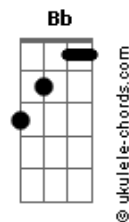

Kikee - Sereia

tom:

Cm (forma dos acordes no tom de Dbm)

Afinação: Eb Ab Db Gb Bb Eb

Intro: Dbm A Dbm Ab7

[Primeira Parte]

Dbm
Eu era um bom marujo
A
Estava a navegar
Dbm
Noites bem solitárias
A
Tive que enfrentar
Dbm A
Por esse mar
Dbm A
Por esse mar

Dbm
E uma voz bem distante
A
Eu ouvi cantar
Dbm
Eu não sabia mais
A
Se estava a delirar

Dbm
De quem será
A
Essa voz tão doce

[Pré-Refrão]

B
E foi a Lua
Gbm
Que apareceu
Dbm
Pra iluminar
A
Seu olhar profundo
B
E no meu barco
Gbm
Ela se ofereceu
Ab7
Pra mostrar

[Refrão]

Um outro mundo Dbm
A Dbm
Um outro mundo Dbm
A Dbm
Um outro mundo Dbm
A Dbm
Um outro mundo

[Pré-Refrão]

Acordes

B
E foi a Lua
Gbm
Que apareceu
Dbm
Pra iluminar
A
Seu olhar profundo
B
E no meu barco
Gbm
Ela se ofereceu
Ab7
Pra mostrar
Dbm
Um outro mundo

B
E foi a Lua
Gbm
Que apareceu
Dbm
Pra iluminar
A
Seu olhar profundo
B
E no meu barco
Gbm
Ela se ofereceu
Ab7
Pra mostrar

[Refrão Final]

Um outro mundo Dbm
A Dbm
Um outro mundo Dbm
A Dbm
Um outro mundo Dbm
A Dbm
Um outro mundo