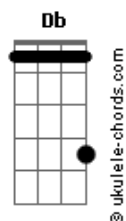

Kikee - Sereia

tom:

Cm (forma dos acordes no tom de Dbm)

Afinação: Eb Ab Db Gb Bb Eb

Intro: Dbm A Dbm Ab7

[Primeira Parte]

Dbm
Eu era um bom marujo
A
Estava a navegar
Dbm
Noites bem solitárias
A
Tive que enfrentar
Dbm A
Por esse mar
Dbm A
Por esse mar

Dbm
E uma voz bem distante
A
Eu ouvi cantar
Dbm
Eu não sabia mais
A
Se estava a delirar

Dbm
De quem será
A
Essa voz tão doce

[Pré-Refrão]

B
E foi a Lua
Gbm
Que apareceu
Dbm
Pra iluminar
A
Seu olhar profundo
B
E no meu barco
Gbm
Ela se ofereceu
Ab7
Pra mostrar

[Refrão]

Um outro mundo Dbm
A Dbm
Um outro mundo Dbm
A Dbm
Um outro mundo Dbm
A Dbm
Um outro mundo

[Pré-Refrão]

Acordes

B
E foi a Lua
Gbm
Que apareceu
Dbm
Pra iluminar
A
Seu olhar profundo
B
E no meu barco
Gbm
Ela se ofereceu
Ab7
Pra mostrar
Dbm
Um outro mundo