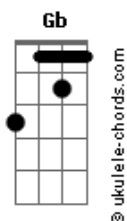

Kikee - Sereia

tom:

Cm (forma dos acordes no tom de Dbm)

Afinação: Eb Ab Db Gb Bb Eb

Intro: Dbm A Dbm Ab7

[Primeira Parte]

Dbm
Eu era um bom marujo
A
Estava a navegar
Dbm
Noites bem solitárias
A
Tive que enfrentar
Dbm A
Por esse mar
Dbm A
Por esse mar

Dbm
E uma voz bem distante
A
Eu ouvi cantar
Dbm
Eu não sabia mais
A
Se estava a delirar

Dbm
De quem será
A
Essa voz tão doce

[Pré-Refrão]

B
E foi a Lua
Gbm
Que apareceu
Dbm
Pra iluminar
A
Seu olhar profundo
B
E no meu barco
Gbm
Ela se ofereceu
Ab7
Pra mostrar

[Refrão]

Um outro mundo Dbm
A Dbm
Um outro mundo Dbm
A Dbm
Um outro mundo Dbm
A Dbm
Um outro mundo

[Pré-Refrão]

Acordes

B
E foi a Lua
Gbm
Que apareceu
Dbm
Pra iluminar
A
Seu olhar profundo
B
E no meu barco
Gbm
Ela se ofereceu
Ab7
Pra mostrar
Dbm
Um outro mundo

B
E foi a Lua
Gbm
Que apareceu
Dbm
Pra iluminar
A
Seu olhar profundo
B
E no meu barco
Gbm
Ela se ofereceu
Ab7
Pra mostrar

[Refrão Final]

Um outro mundo Dbm
A Dbm
Um outro mundo Dbm
A Dbm
Um outro mundo Dbm
A Dbm
Um outro mundo