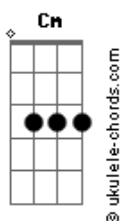

Kikee - Sereia

tom:

Cm (forma dos acordes no tom de Dbm)

Afinação: Eb Ab Db Gb Bb Eb

Intro: Dbm A Dbm Ab7

[Primeira Parte]

Dbm
Eu era um bom marujo
A
Estava a navegar
Dbm
Noites bem solitárias
A
Tive que enfrentar
Dbm A
Por esse mar
Dbm A
Por esse mar

Dbm
E uma voz bem distante
A
Eu ouvi cantar
Dbm
Eu não sabia mais
A
Se estava a delirar

Dbm
De quem será
A
Essa voz tão doce

[Pré-Refrão]

B
E foi a Lua
Gbm
Que apareceu
Dbm
Pra iluminar
A
Seu olhar profundo
B
E no meu barco
Gbm
Ela se ofereceu
Ab7
Pra mostrar

[Refrão]

Um outro mundo Dbm
A Dbm
Um outro mundo Dbm
A Dbm
Um outro mundo Dbm
A Dbm
Um outro mundo

[Pré-Refrão]

Acordes

B
E foi a Lua
Gbm
Que apareceu
Dbm
Pra iluminar
A
Seu olhar profundo
B
E no meu barco
Gbm
Ela se ofereceu
Ab7
Pra mostrar
Dbm
Um outro mundo

B
E foi a Lua
Gbm
Que apareceu
Dbm
Pra iluminar
A
Seu olhar profundo
B
E no meu barco
Gbm
Ela se ofereceu
Ab7
Pra mostrar

[Refrão Final]

Um outro mundo Dbm
A Dbm
Um outro mundo Dbm
A Dbm
Um outro mundo Dbm
A Dbm
Um outro mundo