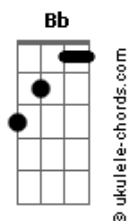

Kikee - Sereia

tom:

Cm (forma dos acordes no tom de Dbm)

Afinação: Eb Ab Db Gb Bb Eb

Intro: Dbm A Dbm Ab7

[Primeira Parte]

Dbm
Eu era um bom marujo
A
Estava a navegar
Dbm
Noites bem solitárias
A
Tive que enfrentar
Dbm A
Por esse mar
Dbm A
Por esse mar

Dbm
E uma voz bem distante
A
Eu ouvi cantar
Dbm
Eu não sabia mais
A
Se estava a delirar

Dbm
De quem será
A
Essa voz tão doce

[Pré-Refrão]

B
E foi a Lua
Gbm
Que apareceu
Dbm
Pra iluminar
A
Seu olhar profundo
B
E no meu barco
Gbm
Ela se ofereceu
Ab7
Pra mostrar

[Refrão]

Um outro mundo Dbm
A Dbm
Um outro mundo Dbm
A Dbm
Um outro mundo Dbm
A Dbm
Um outro mundo

[Pré-Refrão]

Acordes

B
E foi a Lua
Gbm
Que apareceu
Dbm
Pra iluminar
A
Seu olhar profundo
B
E no meu barco
Gbm
Ela se ofereceu
Ab7
Pra mostrar
Dbm
Um outro mundo

B
E foi a Lua
Gbm
Que apareceu
Dbm
Pra iluminar
A
Seu olhar profundo
B
E no meu barco
Gbm
Ela se ofereceu
Ab7
Pra mostrar

[Refrão Final]

Um outro mundo Dbm
A Dbm
Um outro mundo Dbm
A Dbm
Um outro mundo Dbm
A Dbm
Um outro mundo