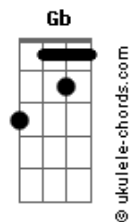

Kikee - Sereia

tom:

Cm (forma dos acordes no tom de Dbm)

Afinação: Eb Ab Db Gb Bb Eb

Intro: Dbm A Dbm Ab7

[Primeira Parte]

Dbm
Eu era um bom marujo
A
Estava a navegar
Dbm
Noites bem solitárias
A
Tive que enfrentar
Dbm A
Por esse mar
Dbm A
Por esse mar

Dbm
E uma voz bem distante
A
Eu ouvi cantar
Dbm
Eu não sabia mais
A
Se estava a delirar

Dbm
De quem será
A
Essa voz tão doce

[Pré-Refrão]

B
E foi a Lua
Gbm
Que apareceu
Dbm
Pra iluminar
A
Seu olhar profundo
B
E no meu barco
Gbm
Ela se ofereceu
Ab7
Pra mostrar

[Refrão]

Um outro mundo Dbm
A Dbm
Um outro mundo Dbm
A Dbm
Um outro mundo Dbm
A Dbm
Um outro mundo

[Pré-Refrão]

Acordes

B
E foi a Lua
Gbm
Que apareceu
Dbm
Pra iluminar
A
Seu olhar profundo
B
E no meu barco
Gbm
Ela se ofereceu
Ab7
Pra mostrar
Dbm
Um outro mundo

B
E foi a Lua
Gbm
Que apareceu
Dbm
Pra iluminar
A
Seu olhar profundo
B
E no meu barco
Gbm
Ela se ofereceu
Ab7
Pra mostrar

[Refrão Final]

Um outro mundo Dbm
A Dbm
Um outro mundo Dbm
A Dbm
Um outro mundo Dbm
A Dbm
Um outro mundo