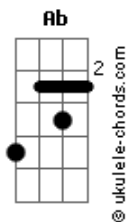

Kikee - Sereia

tom:

Cm (forma dos acordes no tom de Dbm)

Afinação: Eb Ab Db Gb Bb Eb

Intro: Dbm A Dbm Ab7

[Primeira Parte]

Dbm
Eu era um bom marujo
A
Estava a navegar
Dbm
Noites bem solitárias
A
Tive que enfrentar
Dbm A
Por esse mar
Dbm A
Por esse mar

Dbm
E uma voz bem distante
A
Eu ouvi cantar
Dbm
Eu não sabia mais
A
Se estava a delirar

Dbm
De quem será
A
Essa voz tão doce

[Pré-Refrão]

B
E foi a Lua
Gbm
Que apareceu
Dbm
Pra iluminar
A
Seu olhar profundo
B
E no meu barco
Gbm
Ela se ofereceu
Ab7
Pra mostrar

[Refrão]

Um outro mundo Dbm
A Dbm
Um outro mundo Dbm
A Dbm
Um outro mundo Dbm
A Dbm
Um outro mundo

[Pré-Refrão]

Acordes

B
E foi a Lua
Gbm
Que apareceu
Dbm
Pra iluminar
A
Seu olhar profundo
B
E no meu barco
Gbm
Ela se ofereceu
Ab7
Pra mostrar
Dbm
Um outro mundo

B
E foi a Lua
Gbm
Que apareceu
Dbm
Pra iluminar
A
Seu olhar profundo
B
E no meu barco
Gbm
Ela se ofereceu
Ab7
Pra mostrar

[Refrão Final]

Um outro mundo Dbm
A Dbm
Um outro mundo Dbm
A Dbm
Um outro mundo Dbm
A Dbm
Um outro mundo