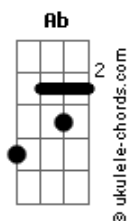

Kikee - Sereia

tom:

Cm (forma dos acordes no tom de Dbm)

Afinação: Eb Ab Db Gb Bb Eb

Intro: Dbm A Dbm Ab7

[Primeira Parte]

Dbm
Eu era um bom marujo
A
Estava a navegar
Dbm
Noites bem solitárias
A
Tive que enfrentar
Dbm A
Por esse mar
Dbm A
Por esse mar

Dbm
E uma voz bem distante
A
Eu ouvi cantar
Dbm
Eu não sabia mais
A
Se estava a delirar

Dbm
De quem será
A
Essa voz tão doce

[Pré-Refrão]

B
E foi a Lua
Gbm
Que apareceu
Dbm
Pra iluminar
A
Seu olhar profundo
B
E no meu barco
Gbm
Ela se ofereceu
Ab7
Pra mostrar

[Refrão]

Um outro mundo Dbm
A Dbm
Um outro mundo Dbm
A Dbm
Um outro mundo Dbm
A Dbm
Um outro mundo

[Pré-Refrão]

Acordes

B
E foi a Lua
Gbm
Que apareceu
Dbm
Pra iluminar
A
Seu olhar profundo
B
E no meu barco
Gbm
Ela se ofereceu
Ab7
Pra mostrar
Dbm
Um outro mundo

B
E foi a Lua
Gbm
Que apareceu
Dbm
Pra iluminar
A
Seu olhar profundo
B
E no meu barco
Gbm
Ela se ofereceu
Ab7
Pra mostrar

[Refrão Final]

Um outro mundo Dbm
A Dbm
Um outro mundo Dbm
A Dbm
Um outro mundo Dbm
A Dbm
Um outro mundo