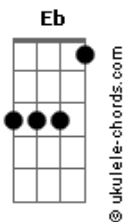

Kikee - Sereia

tom:

Cm (forma dos acordes no tom de Dbm)

Afinação: Eb Ab Db Gb Bb Eb

Intro: Dbm A Dbm Ab7

[Primeira Parte]

Dbm
Eu era um bom marujo
A
Estava a navegar
Dbm
Noites bem solitárias
A
Tive que enfrentar
Dbm A
Por esse mar
Dbm A
Por esse mar

Dbm
E uma voz bem distante
A
Eu ouvi cantar
Dbm
Eu não sabia mais
A
Se estava a delirar

Dbm
De quem será
A
Essa voz tão doce

[Pré-Refrão]

B
E foi a Lua
Gbm
Que apareceu
Dbm
Pra iluminar
A
Seu olhar profundo
B
E no meu barco
Gbm
Ela se ofereceu
Ab7
Pra mostrar

[Refrão]

Um outro mundo Dbm
A Dbm
Um outro mundo Dbm
A Dbm
Um outro mundo Dbm
A Dbm
Um outro mundo

[Pré-Refrão]

Acordes

B
E foi a Lua
Gbm
Que apareceu
Dbm
Pra iluminar
A
Seu olhar profundo
B
E no meu barco
Gbm
Ela se ofereceu
Ab7
Pra mostrar
Dbm
Um outro mundo

B
E foi a Lua
Gbm
Que apareceu
Dbm
Pra iluminar
A
Seu olhar profundo
B
E no meu barco
Gbm
Ela se ofereceu
Ab7
Pra mostrar

[Refrão Final]

Um outro mundo Dbm
A Dbm
Um outro mundo Dbm
A Dbm
Um outro mundo Dbm
A Dbm
Um outro mundo