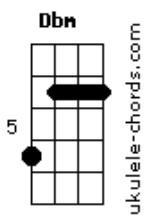

Kikee - Sereia

tom:

Cm (forma dos acordes no tom de Dbm)

Afinação: Eb Ab Db Gb Bb Eb

Intro: Dbm A Dbm Ab7

[Primeira Parte]

Dbm
Eu era um bom marujo
A
Estava a navegar
Dbm
Noites bem solitárias
A
Tive que enfrentar
Dbm A
Por esse mar
Dbm A
Por esse mar

Dbm
E uma voz bem distante
A
Eu ouvi cantar
Dbm
Eu não sabia mais
A
Se estava a delirar

Dbm
De quem será
A
Essa voz tão doce

[Pré-Refrão]

B
E foi a Lua
Gbm
Que apareceu
Dbm
Pra iluminar
A
Seu olhar profundo
B
E no meu barco
Gbm
Ela se ofereceu
Ab7
Pra mostrar

[Refrão]

Um outro mundo Dbm
A Dbm
Um outro mundo Dbm
A Dbm
Um outro mundo Dbm
A Dbm
Um outro mundo

[Pré-Refrão]

Acordes

B
E foi a Lua
Gbm
Que apareceu
Dbm
Pra iluminar
A
Seu olhar profundo
B
E no meu barco
Gbm
Ela se ofereceu
Ab7
Pra mostrar
Dbm
Um outro mundo

B
E foi a Lua
Gbm
Que apareceu
Dbm
Pra iluminar
A
Seu olhar profundo
B
E no meu barco
Gbm
Ela se ofereceu
Ab7
Pra mostrar

[Refrão Final]

Um outro mundo Dbm
A Dbm
Um outro mundo Dbm
A Dbm
Um outro mundo Dbm
A Dbm
Um outro mundo