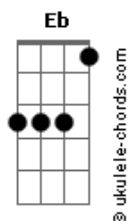

Kikee - Sereia

tom:

Cm (forma dos acordes no tom de Dbm)

Afinação: Eb Ab Db Gb Bb Eb

Intro: Dbm A Dbm Ab7

[Primeira Parte]

Dbm
Eu era um bom marujo
A
Estava a navegar
Dbm
Noites bem solitárias
A
Tive que enfrentar
Dbm A
Por esse mar
Dbm A
Por esse mar

Dbm
E uma voz bem distante
A
Eu ouvi cantar
Dbm
Eu não sabia mais
A
Se estava a delirar

Dbm
De quem será
A
Essa voz tão doce

[Pré-Refrão]

B
E foi a Lua
Gbm
Que apareceu
Dbm
Pra iluminar
A
Seu olhar profundo
B
E no meu barco
Gbm
Ela se ofereceu
Ab7
Pra mostrar

[Refrão]

Um outro mundo Dbm
A Dbm
Um outro mundo Dbm
A Dbm
Um outro mundo Dbm
A Dbm
Um outro mundo

[Pré-Refrão]

Acordes

B
E foi a Lua
Gbm
Que apareceu
Dbm
Pra iluminar
A
Seu olhar profundo
B
E no meu barco
Gbm
Ela se ofereceu
Ab7
Pra mostrar
Dbm
Um outro mundo

B
E foi a Lua
Gbm
Que apareceu
Dbm
Pra iluminar
A
Seu olhar profundo
B
E no meu barco
Gbm
Ela se ofereceu
Ab7
Pra mostrar

[Refrão Final]

Um outro mundo Dbm
A Dbm
Um outro mundo Dbm
A Dbm
Um outro mundo Dbm
A Dbm
Um outro mundo