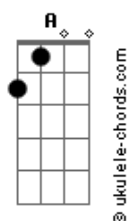

Kikee - Sereia

tom:

Cm (forma dos acordes no tom de Dbm)

Afinação: Eb Ab Db Gb Bb Eb

Intro: Dbm A Dbm Ab7

[Primeira Parte]

Dbm
Eu era um bom marujo
A
Estava a navegar
Dbm
Noites bem solitárias
A
Tive que enfrentar
Dbm A
Por esse mar
Dbm A
Por esse mar

Dbm
E uma voz bem distante
A
Eu ouvi cantar
Dbm
Eu não sabia mais
A
Se estava a delirar

Dbm
De quem será
A
Essa voz tão doce

[Pré-Refrão]

B
E foi a Lua
Gbm
Que apareceu
Dbm
Pra iluminar
A
Seu olhar profundo
B
E no meu barco
Gbm
Ela se ofereceu
Ab7
Pra mostrar

[Refrão]

Um outro mundo Dbm
A Dbm
Um outro mundo Dbm
A Dbm
Um outro mundo Dbm
A Dbm
Um outro mundo

[Pré-Refrão]

Acordes

B
E foi a Lua
Gbm
Que apareceu
Dbm
Pra iluminar
A
Seu olhar profundo
B
E no meu barco
Gbm
Ela se ofereceu
Ab7
Pra mostrar
Dbm
Um outro mundo

B
E foi a Lua
Gbm
Que apareceu
Dbm
Pra iluminar
A
Seu olhar profundo
B
E no meu barco
Gbm
Ela se ofereceu
Ab7
Pra mostrar

[Refrão Final]

Um outro mundo Dbm
A Dbm
Um outro mundo Dbm
A Dbm
Um outro mundo Dbm
A Dbm
Um outro mundo