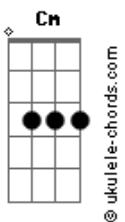

Kikee - Sereia

tom:

Cm (forma dos acordes no tom de Dbm)

Afinação: Eb Ab Db Gb Bb Eb

Intro: Dbm A Dbm Ab7

[Primeira Parte]

Dbm
Eu era um bom marujo
A
Estava a navegar
Dbm
Noites bem solitárias
A
Tive que enfrentar
Dbm A
Por esse mar
Dbm A
Por esse mar

Dbm
E uma voz bem distante
A
Eu ouvi cantar
Dbm
Eu não sabia mais
A
Se estava a delirar

Dbm
De quem será
A
Essa voz tão doce

[Pré-Refrão]

B
E foi a Lua
Gbm
Que apareceu
Dbm
Pra iluminar
A
Seu olhar profundo
B
E no meu barco
Gbm
Ela se ofereceu
Ab7
Pra mostrar

[Refrão]

Um outro mundo Dbm
A Dbm
Um outro mundo Dbm
A Dbm
Um outro mundo Dbm
A Dbm
Um outro mundo

[Pré-Refrão]

Acordes

B
E foi a Lua
Gbm
Que apareceu
Dbm
Pra iluminar
A
Seu olhar profundo
B
E no meu barco
Gbm
Ela se ofereceu
Ab7
Pra mostrar
Dbm
Um outro mundo

B
E foi a Lua
Gbm
Que apareceu
Dbm
Pra iluminar
A
Seu olhar profundo
B
E no meu barco
Gbm
Ela se ofereceu
Ab7
Pra mostrar

[Refrão Final]

Um outro mundo Dbm
A Dbm
Um outro mundo Dbm
A Dbm
Um outro mundo Dbm
A Dbm
Um outro mundo