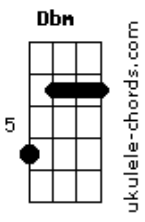

Kikee - Sereia

tom:

Cm (forma dos acordes no tom de Dbm)

Afinação: Eb Ab Db Gb Bb Eb

Intro: Dbm A Dbm Ab7

[Primeira Parte]

Dbm
Eu era um bom marujo
A
Estava a navegar
Dbm
Noites bem solitárias
A
Tive que enfrentar
Dbm A
Por esse mar
Dbm A
Por esse mar

Dbm
E uma voz bem distante
A
Eu ouvi cantar
Dbm
Eu não sabia mais
A
Se estava a delirar

Dbm
De quem será
A
Essa voz tão doce

[Pré-Refrão]

B
E foi a Lua
Gbm
Que apareceu
Dbm
Pra iluminar
A
Seu olhar profundo
B
E no meu barco
Gbm
Ela se ofereceu
Ab7
Pra mostrar

[Refrão]

Um outro mundo Dbm
A Dbm
Um outro mundo Dbm
A Dbm
Um outro mundo Dbm
A Dbm
Um outro mundo

[Pré-Refrão]

Acordes

B
E foi a Lua
Gbm
Que apareceu
Dbm
Pra iluminar
A
Seu olhar profundo
B
E no meu barco
Gbm
Ela se ofereceu
Ab7
Pra mostrar
Dbm
Um outro mundo

B
E foi a Lua
Gbm
Que apareceu
Dbm
Pra iluminar
A
Seu olhar profundo
B
E no meu barco
Gbm
Ela se ofereceu
Ab7
Pra mostrar

[Refrão Final]

Um outro mundo Dbm
A Dbm
Um outro mundo Dbm
A Dbm
Um outro mundo Dbm
A Dbm
Um outro mundo