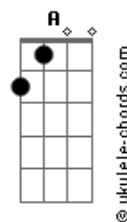

Kikee - Sereia

tom:

Cm (forma dos acordes no tom de Dbm)

Afinação: Eb Ab Db Gb Bb Eb

Intro: Dbm A Dbm Ab7

[Primeira Parte]

Dbm
Eu era um bom marujo
A
Estava a navegar
Dbm
Noites bem solitárias
A
Tive que enfrentar
Dbm A
Por esse mar
Dbm A
Por esse mar

Dbm
E uma voz bem distante
A
Eu ouvi cantar
Dbm
Eu não sabia mais
A
Se estava a delirar

Dbm
De quem será
A
Essa voz tão doce

[Pré-Refrão]

B
E foi a Lua
Gbm
Que apareceu
Dbm
Pra iluminar
A
Seu olhar profundo
B
E no meu barco
Gbm
Ela se ofereceu
Ab7
Pra mostrar

[Refrão]

Um outro mundo Dbm
A Dbm
Um outro mundo Dbm
A Dbm
Um outro mundo Dbm
A Dbm
Um outro mundo

[Pré-Refrão]

Acordes

B
E foi a Lua
Gbm
Que apareceu
Dbm
Pra iluminar
A
Seu olhar profundo
B
E no meu barco
Gbm
Ela se ofereceu
Ab7
Pra mostrar
Dbm
Um outro mundo

B
E foi a Lua
Gbm
Que apareceu
Dbm
Pra iluminar
A
Seu olhar profundo
B
E no meu barco
Gbm
Ela se ofereceu
Ab7
Pra mostrar

[Refrão Final]

Um outro mundo Dbm
A Dbm
Um outro mundo Dbm
A Dbm
Um outro mundo Dbm
A Dbm
Um outro mundo