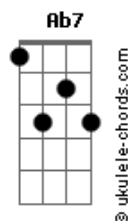

Kikee - Sereia

tom:

Cm (forma dos acordes no tom de Dbm)

Afinação: Eb Ab Db Gb Bb Eb

Intro: Dbm A Dbm Ab7

[Primeira Parte]

Dbm
Eu era um bom marujo
A
Estava a navegar
Dbm
Noites bem solitárias
A
Tive que enfrentar
Dbm A
Por esse mar
Dbm A
Por esse mar

Dbm
E uma voz bem distante
A
Eu ouvi cantar
Dbm
Eu não sabia mais
A
Se estava a delirar

Dbm
De quem será
A
Essa voz tão doce

[Pré-Refrão]

B
E foi a Lua
Gbm
Que apareceu
Dbm
Pra iluminar
A
Seu olhar profundo
B
E no meu barco
Gbm
Ela se ofereceu
Ab7
Pra mostrar

[Refrão]

Um outro mundo Dbm
A Dbm
Um outro mundo Dbm
A Dbm
Um outro mundo Dbm
A Dbm
Um outro mundo

[Pré-Refrão]

Acordes

B
E foi a Lua
Gbm
Que apareceu
Dbm
Pra iluminar
A
Seu olhar profundo
B
E no meu barco
Gbm
Ela se ofereceu
Ab7
Pra mostrar
Dbm
Um outro mundo

B
E foi a Lua
Gbm
Que apareceu
Dbm
Pra iluminar
A
Seu olhar profundo
B
E no meu barco
Gbm
Ela se ofereceu
Ab7
Pra mostrar

[Refrão Final]

Um outro mundo Dbm
A Dbm
Um outro mundo Dbm
A Dbm
Um outro mundo Dbm
A Dbm
Um outro mundo